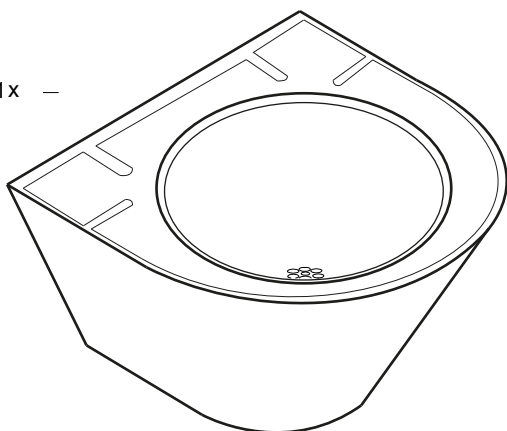

Montážní návod Montážny návod Mounting instructions Instrukcja montażu Инструкция по монтажу Montavimo instrukcija

Nerezové umyvadlo SLUN 58
Nerezové umývadlo SLUN 58
Stainless steel washbasin SLUN 58
Umywalka ze stali SLUN 58
Умывальник из нержавеющей стали SLUN 58
Nerūdijančio plieno praustuvė SLUN 58

Specifikace dodávky - SLUN 58 Obj. č. 93580
Špecifikácia dodávky - SLUN 58 Obj. č. 93580
Supplied equipment - SLUN 58 Code Nr. 93580
Specyfikacja dostawy - SLUN 58 nr wyr. 93580
Спецификация поставки - SLUN 58 арт. № 93580
Tiekimo specifikacija - SLUN 58 арт. № 93580

1x —