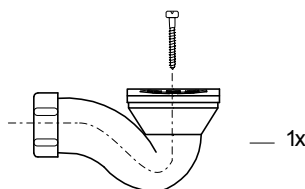

Montážní návod Montážny návod Mounting instructions Instrukcja montażu Инструкция по монтажу Montavimo instrukcija

Nerezové umyvadlo SLUN 58
Nerezové umývadlo SLUN 58
Stainless steel washbasin SLUN 58
Umywalka ze stali SLUN 58
Умывальник из нержавеющей стали SLUN 58
Nerūdijančio plieno praustuvė SLUN 58

Specifikace dodávky - SLUN 58 Obj. č. 93580
Špecifikácia dodávky - SLUN 58 Obj. č. 93580
Supplied equipment - SLUN 58 Code Nr. 93580
Specyfikacja dostawy - SLUN 58 nr wyr. 93580
Спецификация поставки - SLUN 58 арт. № 93580
Tiekimo specifikacija - SLUN 58 арт. № 93580

1x —

— 4x

— 4x

Instalace, Inštalácia, Instalacja, Installation, Схема включения и монтажа, Montavimo ir įjungimo schema

1

2