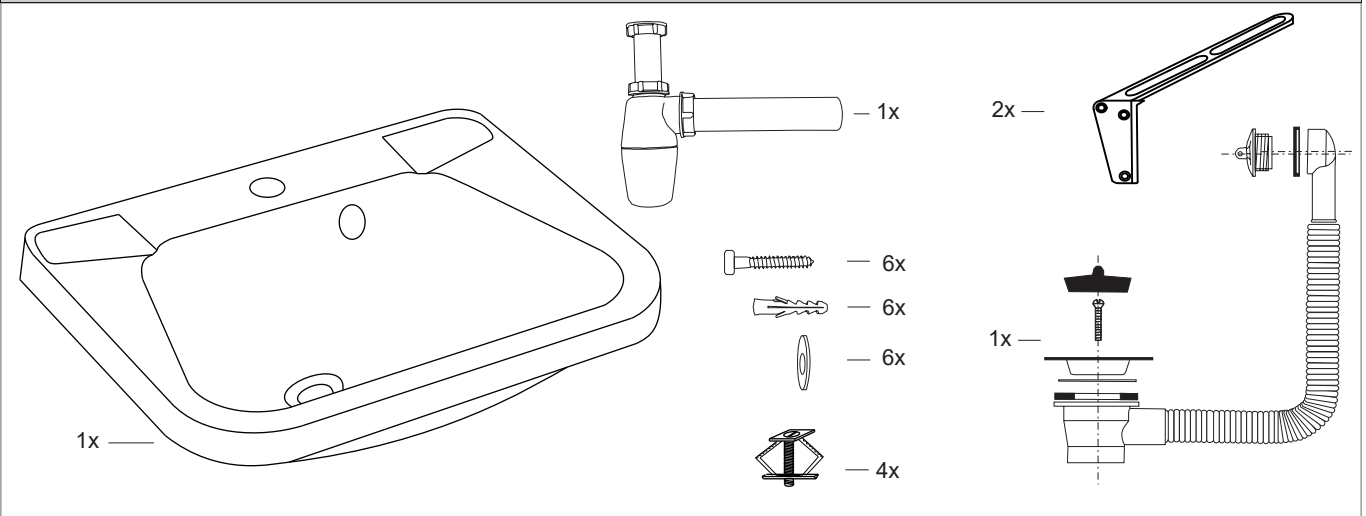

# Montážní návod Montážny návod Mounting instructions Instrukcja montażu Инструкция по монтажу Montavimo instrukcija

Nerezové umyvadlo SLUN 26  
Nerezové umývadlo SLUN 26  
Stainless steel washbasin SLUN 26  
Umywalka ze stali SLUN 26  
Умывальник из нержавеющей стали SLUN 26  
Nerūdijančio plieno praustuvė SLUN 26

Specifikace dodávky - SLUN 26 Obj. č. 93260  
Špecifikácia dodávky - SLUN 26 Obj. č. 93260  
Supplied equipment - SLUN 26 Code Nr. 93260  
Specyfikacja dostawy - SLUN 26 nr wyr. 93260  
Спецификация поставки - SLUN 26 арт. № 93260  
Tiekimo specifikacija - SLUN 26 арт. № 93260