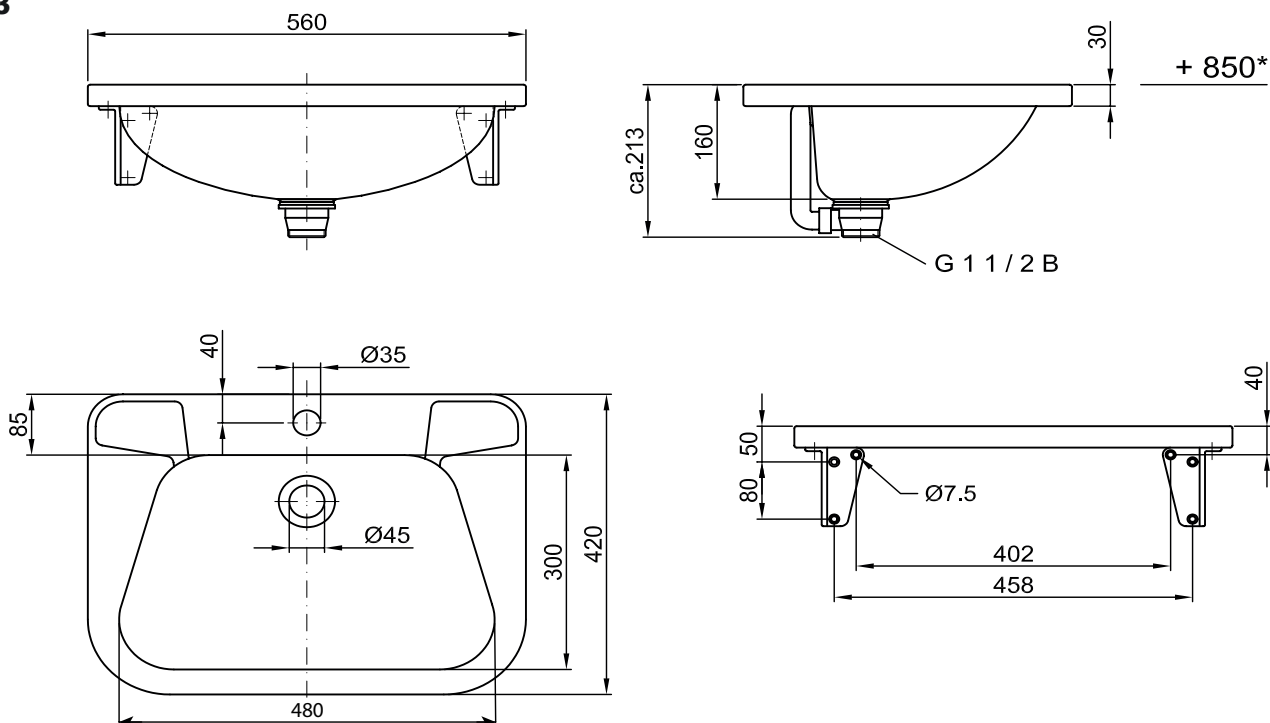

Instalace, Inštalácia, Instalacja, Installation, Схема включения и монтажа, Montavimo ir įjungimo schema

3

Servis

Veškeré nerezové díly je možné čistit pouze vodou, mýdlem a měkkým hadrem. V žádném případě není možné použít agresivní a abrazivní čisticí prostředky.

Doporučujeme použít k čištění výrobek SUMA INOX z nabídky Sanela.

Po vybalení výrobku je nutné s obalem postupovat podle zákona o obalech.

Výrobce ujišťuje, že na výrobek je vydáno prohlášení o shodě v souladu se zákonem č. 22/1997 Sb.

Servis

Všetky nerezové diely je možné čistiť iba vodou, mydlom a jemnou handričkou. V žiadnom prípade nie je možné použiť agresívne a abrazívne čistiace prostriedky.

Doporučujeme použiť k čisteniu výrobok SUMA INOX z ponuky Sanela.

Po vybalení výrobku je potrebné s obalom postupovať podľa zákona o obaloch.

Výrobca garantuje, že na výrobok je vydávané prehlásenie o shode v súlade so zákonom č. 22/1997 Sb.

Serwis

Do czyszczenia widocznych części chromowanych oraz ze stali nierdzewnej używać miękkich materiałów oraz wody z mydłem lub delikatnych środków myjących. Nie stosować środków agresywnych.

Zaleca się używanie środka czyszczącego o nazwie SUMA INOX z oferty Saneli.

Service

All stainless steel components could be cleaned only by water soap and soft rag.

It is strictly forbidden to use aggressive and abrasive cleansers!

We recommend to use for cleaning the product SUMA INOX from SANELA assortment.

It is necessary to move on with cover (after unpacking of the product) in accordance with the law about covers.

Сервис

Все нержавеющей части можно чистить только водой, мылом и мягкой тряпкой.

Ни в коем случае нельзя применять агрессивные и абразивные чистящие средства.

Мы предлагаем использовать для очистки изделие SUMA INOX из ассортимента компании SANELA.

После распаковки надо поступать с упаковкой по закону о упаковках.

Servisas

Valymui naudoti tik vandenį, muilą ir minkštą medžiagą.

Jokiu būdu negalima naudoti abrazyvinių medžiagų turinčių priemonių.

Mes siūlome gaminių valymui naudoti SUMA INOX iš kompanijos SANELA asortimento.