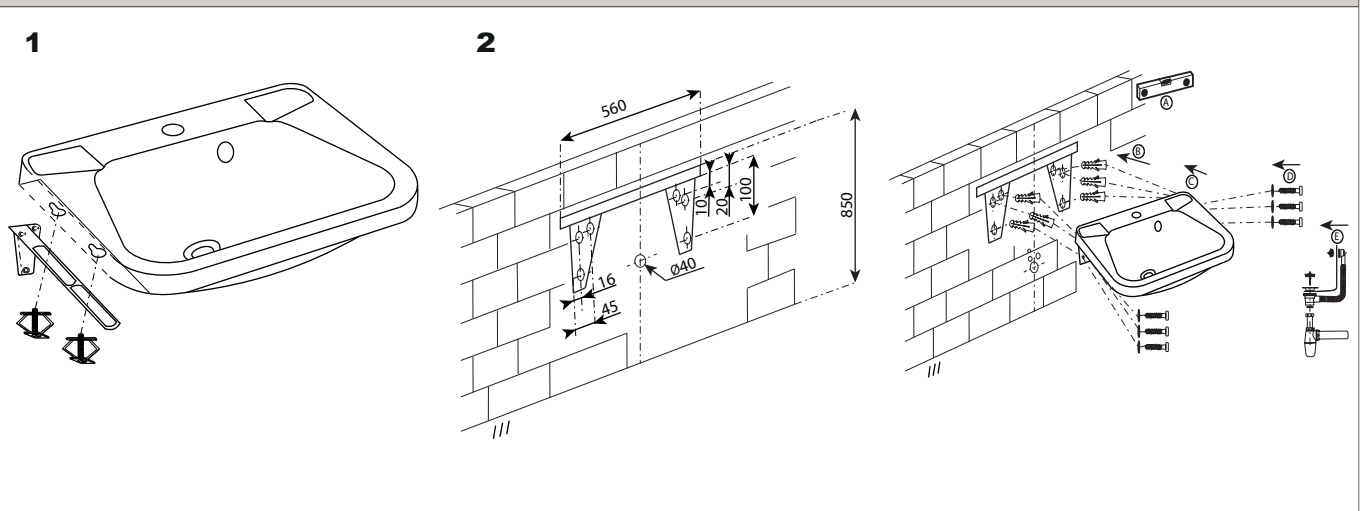

Instalace, Inštalácia, Instalacja, Installation, Схема включения и монтажа, Montavimo ir įjungimo schema