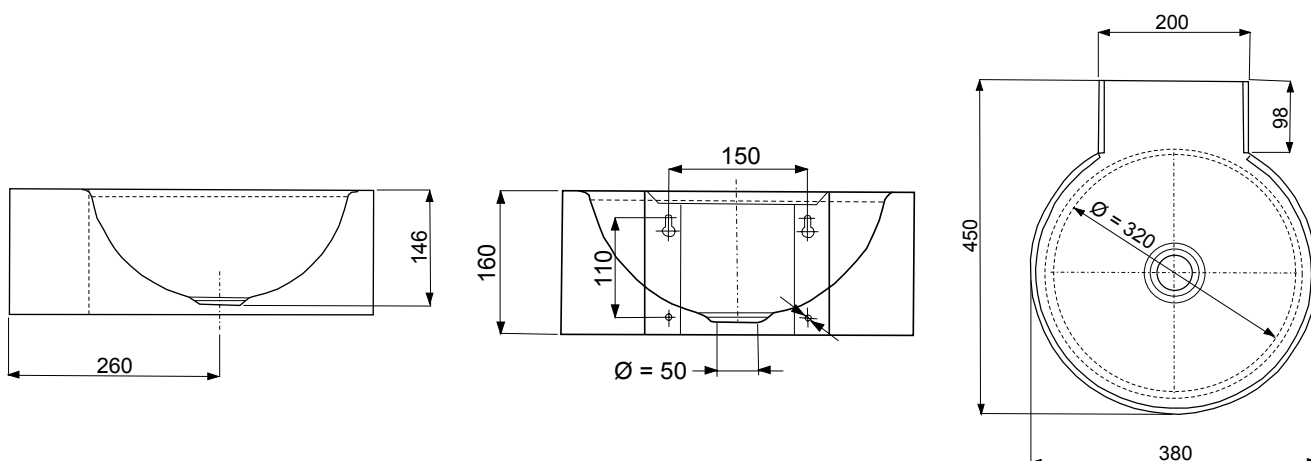

3

Servis

Veškeré nerezové díly je možné čistit pouze vodou, mýdlem a měkkým hadrem. V žádném případě není možné použít agresivní a abrazivní čisticí prostředky.

Doporučujeme použít k čištění výrobek SUMA INOX z nabídky Sanela.

Po vybalení výrobku je nutné s obalem postupovat podle zákona o obalech.

Výrobce ujišťuje, že na výrobek je vydáno prohlášení o shodě v souladu se zákonem č. 22/1997 Sb.

Servis

Všetky nerezové diely je možné čistiť iba vodou, mydlom a jemnou handričkou. V žiadnom prípade nie je možné použiť agresívne a abrazívne čistiacie prostriedky.

Doporučujeme použiť k čisteniu výrobok SUMA INOX z ponuky Sanela.

Po vybalení výrobku je potrebné s obalom postupovať podľa zákona o obaloch.

Výrobca garantuje, že na výrobok je vydávané prehlásenie o shode v súlade so zákonom č. 22/1997 Sb.

Serwis

Do czyszczenia widocznych części chromowanych oraz ze stali nierdzewnej używać miękkich materiałów oraz wody z mydłem lub delikatnych środków myjących. Nie stosować środków agresywnych.

Zaleca się używanie środka czyszczącego o nazwie SUMA INOX z oferty Saneli.

Service

All stainless steel components could be cleaned only by water soap and soft rag.

It is strictly forbidden to use aggressive and abrasive cleansers!

We recommend to use for cleaning the product SUMA INOX from SANELA assortment.

It is necessary to move on with cover (after unpacking of the product) in accordance with the law about covers.

Сервис

Все нержавеющей части можно чистить только водой, мылом и мягкой тряпкой.

Ни в коем случае нельзя применять агрессивные и абразивные чистящие средства.

Мы предлагаем использовать для очистки изделие SUMA INOX из ассортимента компании SANELA.

После распаковки надо поступать с упаковкой по закону о упаковках.

Servisas

Valymui naudoti tik vandenį, muilą ir minkštą medžiagą.

Jokiu būdu negalima naudoti abrazyvinių medžiagų turinčių priemonių.

Mes siūlome gaminių valymui naudoti SUMA INOX iš kompanijos SANELA asortimento.