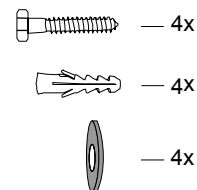

Montážní návod Montážny návod Mounting instructions Instrukcja montażu Инструкция по монтажу Montavimo instrukcija

Nerezové umyvadlo SLUN 17
Nerezové umývadlo SLUN 17
Stainless steel washbasin SLUN 17
Umywalka ze stali SLUN 17
Умывальник из нержавеющей стали SLUN 17
Nerūdijančio plieno praustuvė SLUN 17

Specifikace dodávky - SLUN 17 Obj. č. 93170
Špecifikácia dodávky - SLUN 17 Obj. č. 93170
Supplied equipment - SLUN 17 Code Nr. 93170
Specyfikacja dostawy - SLUN 17 nr wyr. 93170
Спецификация поставки - SLUN 17 арт. №93170
Tiekimo specifikacija - SLUN 17 арт. № 93170