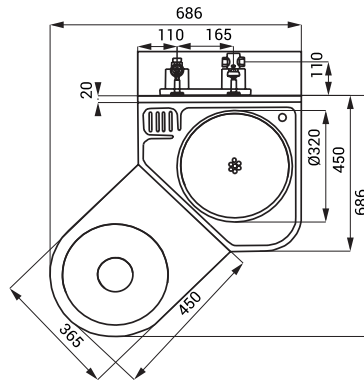

Vandalismussichere Edelstahl - Kombinationen

SLWN 18P, 18L, 18ZP, 18ZL

Eigenschaften

- Vandalismus-sichere Ausführung
- geeignet für Gefängnisse
- Eckkombination - WC, Wachtisch, Wachtisch-Auslauf und Papierrollenhalter
- Selbstschluss Waschtisch-Spülarmatur
- Selbstschluss WC-Spülarmatur
- SLWN 18P - bodenstehende WC, rechtsseitig
- SLWN 18L - bodenstehende WC, linksseitig
- SLWN 18ZP - hängende WC, rechtsseitig
- SLWN 18ZL - hängende WC, linksseitig
- verstärkt mit Polyurethan (um Einbeulungen zu vermeiden und die typischen Metallgeräusche zu verhindern)
- Montage durch Serviceöffnung
- Material AISI - 304
- Oberfläche matt

Abmessungen

SLWN 18P/L

SLWN 18L/ZL

SLWN 18P/ZP

SLWN 18ZP/ZL

- 1 - Selbstschluss-Armaturen für Waschtisch-Auslauf und WC-Spülarmatur
- 2 - WC-Spülventil - Wasserzuleitung Außengewinde G 3/4"
- 3 - Verbindung zwischen Selbstschluss WC-Spülarmatur (im Lieferung nicht enthalten)
- 4 - Verbindung für WC (im Lieferung nicht enthalten)
- 5 - WC-Wasserabgang (Ø = 100 mm) z WC (im Lieferung nicht enthalten)
- 6 - Waschtisch-Ventil - Wasserzuleitung Innengewinde G 1/2"; Wasserabgang Innengewinde G 1/2"
- 7 - Waschtisch-Spülarmatur
- 8 - verstärkt mit Polyurethan
- 9 - Serviceöffnung

Spezifikation

SLWN 18P - Code-Nr. 94182
SLWN 18ZP - Code-Nr. 94184
SLWN 18ZL - Code-Nr. 94183

Edelstahl Eckkombination - WC, Waschtisch, Selbstschluss-Ventil (2 St.), Wachtisch-Auslauf, Montagesatz

Empfohlenes Zubehör

SLA 25 - Code-Nr. 06250

Anschluss zwischen Selbstschluss-Ventil und Toilette und zwischen Selbstschluss-Ventil und Waschtisch-Auslauf