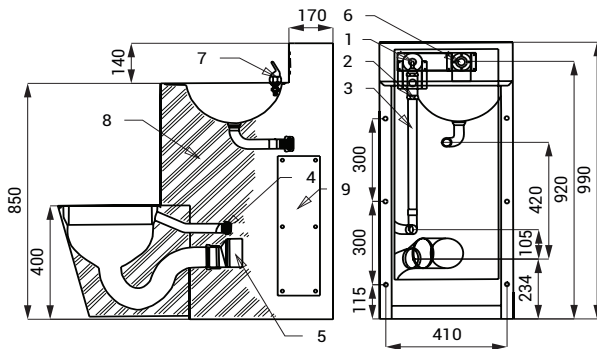

Vandalismussichere Edelstahl - Kombinationen

SLWN 18P, 18L, 18ZP, 18ZL

Eigenschaften

- Vandalismus-sichere Ausführung
- geeignet für Gefängnisse
- Eckkombination - WC, Wachtisch, Wachtisch-Auslauf und Papierrollenhalter
- Selbstschluss Waschtisch-Spülarmatur
- Selbstschluss WC-Spülarmatur
- SLWN 18P - bodenstehende WC, rechtsseitig
- SLWN 18L - bodenstehende WC, linksseitig
- SLWN 18ZP - hängende WC, rechtsseitig
- SLWN 18ZL - hängende WC, linksseitig
- verstärkt mit Polyurethan (um Einbeulungen zu vermeiden und die typischen Metallgeräusche zu verhindern)
- Montage durch Serviceöffnung
- Material AISI - 304
- Oberfläche matt

Abmessungen

SLWN 18P/L

SLWN 18L/ZL

SLWN 18P/ZP

SLWN 18ZP/ZL

- 1 - Selbstschluss-Armaturen für Waschtisch-Auslauf und WC-Spülarmatur
- 2 - WC-Spülventil - Wasserzuleitung Außengewinde G 3/4"
- 3 - Verbindung zwischen Selbstschluss WC-Spülarmatur (im Lieferung nicht enthalten)
- 4 - Verbindung für WC (im Lieferung nicht enthalten)
- 5 - WC-Wasserabgang (Ø = 100 mm) z WC (im Lieferung nicht enthalten)
- 6 - Waschtisch-Ventil - Wasserzuleitung Innengewinde G 1/2"; Wasserabgang Innengewinde G 1/2"
- 7 - Waschtisch-Spülarmatur
- 8 - verstärkt mit Polyurethan
- 9 - Serviceöffnung

Spezifikation

SLWN 18P - Code-Nr. 94182
SLWN 18ZP - Code-Nr. 94184
SLWN 18ZL - Code-Nr. 94183

Edelstahl Eckkombination - WC, Waschtisch, Selbstschluss-Ventil (2 St.), Wachtisch-Auslauf, Montagesatz

Empfohlenes Zubehör

SLA 25 - Code-Nr. 06250

Anschluss zwischen Selbstschluss-Ventil und Toilette und zwischen Selbstschluss-Ventil und Waschtisch-Auslauf