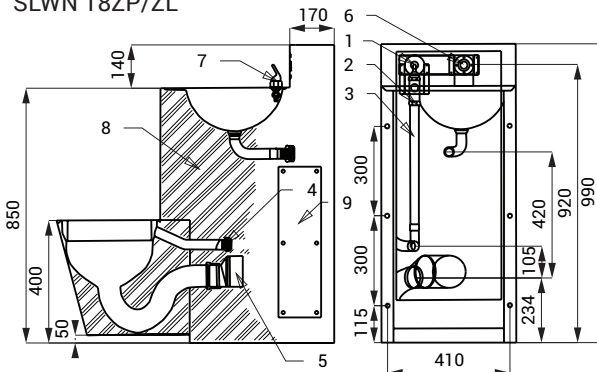

Vandalismussichere Edelstahl - Kombinationen

SLWN 18P, 18L, 18ZP, 18ZL

Eigenschaften

- Vandalismus-sichere Ausführung
- geeignet für Gefängnisse
- Eckkombination - WC, Wachtisch, Wachtisch-Auslauf und Papierrollenhalter
- Selbstschluss Waschtisch-Spülarmatur
- Selbstschluss WC-Spülarmatur
- SLWN 18P - bodenstehende WC, rechtsseitig
- SLWN 18L - bodenstehende WC, linksseitig
- SLWN 18ZP - hängende WC, rechtsseitig
- SLWN 18ZL - hängende WC, linksseitig
- verstärkt mit Polyurethan (um Einbeulungen zu vermeiden und die typischen Metallgeräusche zu verhindern)
- Montage durch Serviceöffnung
- Material AISI - 304
- Oberfläche matt

Abmessungen

SLWN 18P/L

SLWN 18L/ZL

SLWN 18P/ZP

SLWN 18ZP/ZL

- 1 - Selbstschluss-Armaturen für Waschtisch-Auslauf und WC-Spülarmatur
- 2 - WC-Spülventil - Wasserzuleitung Außengewinde G 3/4"
- 3 - Verbindung zwischen Selbstschluss WC-Spülarmatur (im Lieferung nicht enthalten)
- 4 - Verbindung für WC (im Lieferung nicht enthalten)
- 5 - WC-Wasserabgang (Ø = 100 mm) z WC (im Lieferung nicht enthalten)
- 6 - Waschtisch-Ventil - Wasserzuleitung Innengewinde G 1/2"; Wasserabgang Innengewinde G 1/2"
- 7 - Waschtisch-Spülarmatur
- 8 - verstärkt mit Polyurethan
- 9 - Serviceöffnung

Spezifikation

SLWN 18P - Code-Nr. 94182
SLWN 18ZP - Code-Nr. 94184
SLWN 18ZL - Code-Nr. 94183

Edelstahl Eckkombination - WC, Waschtisch, Selbstschluss-Ventil (2 St.), Wachtisch-Auslauf, Montagesatz

Empfohlenes Zubehör

SLA 25 - Code-Nr. 06250

Anschluss zwischen Selbstschluss-Ventil und Toilette und zwischen Selbstschluss-Ventil und Waschtisch-Auslauf