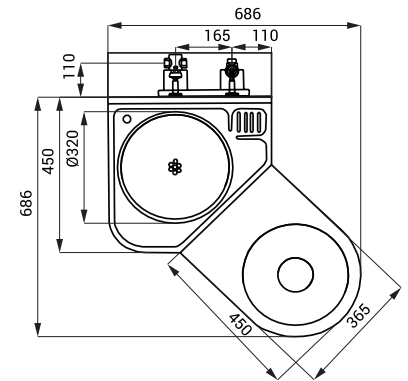

Vandalismussichere Edelstahl - Kombinationen

SLWN 18P, 18L, 18ZP, 18ZL

Eigenschaften

- Vandalismus-sichere Ausführung
- geeignet für Gefängnisse
- Eckkombination - WC, Wachtisch, Wachtisch-Auslauf und Papierrollenhalter
- Selbstschluss Waschtisch-Spülarmatur
- Selbstschluss WC-Spülarmatur
- SLWN 18P - bodenstehende WC, rechtsseitig
- SLWN 18L - bodenstehende WC, linksseitig
- SLWN 18ZP - hängende WC, rechtsseitig
- SLWN 18ZL - hängende WC, linksseitig
- verstärkt mit Polyurethan (um Einbeulungen zu vermeiden und die typischen Metallgeräusche zu verhindern)
- Montage durch Serviceöffnung
- Material AISI - 304
- Oberfläche matt

Abmessungen

SLWN 18P/L

SLWN 18L/ZL

SLWN 18P/ZP

SLWN 18ZP/ZL

- 1 - Selbstschluss-Armaturen für Waschtisch-Auslauf und WC-Spülarmatur
- 2 - WC-Spülventil - Wasserzuleitung Außengewinde G 3/4"
- 3 - Verbindung zwischen Selbstschluss WC-Spülarmatur (im Lieferung nicht enthalten)
- 4 - Verbindung für WC (im Lieferung nicht enthalten)
- 5 - WC-Wasserabgang (Ø = 100 mm) z WC (im Lieferung nicht enthalten)
- 6 - Waschtisch-Ventil - Wasserzuleitung Innengewinde G 1/2"; Wasserabgang Innengewinde G 1/2"
- 7 - Waschtisch-Spülarmatur
- 8 - verstärkt mit Polyurethan
- 9 - Serviceöffnung

Spezifikation

SLWN 18P - Code-Nr. 94182
SLWN 18ZP - Code-Nr. 94184
SLWN 18ZL - Code-Nr. 94183

Edelstahl Eckkombination - WC, Waschtisch, Selbstschluss-Ventil (2 St.), Wachtisch-Auslauf, Montagesatz

Empfohlenes Zubehör

SLA 25 - Code-Nr. 06250

Anschluss zwischen Selbstschluss-Ventil und Toilette und zwischen Selbstschluss-Ventil und Waschtisch-Auslauf