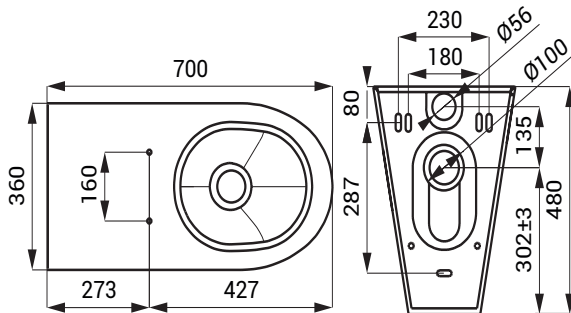

### Eigenschaften

- für Menschen mit Behinderung
- Vandalismus-sichere Ausführung
- geeignet für Gefängnisse
- bodenstehende Toilette mit Montage an die Wand und auf dem Boden
- Abdeckstöpsel für Toilettensitz-Verschraubungsbohrung inkl.
- verstärkt mit Polyurethan (um Einbeulungen zu vermeiden und die typischen Metallgeräusche zu verhindern)
- Montage durch Serviceöffnung
- Material AISI - 304
- Oberfläche matt

### Abmessungen