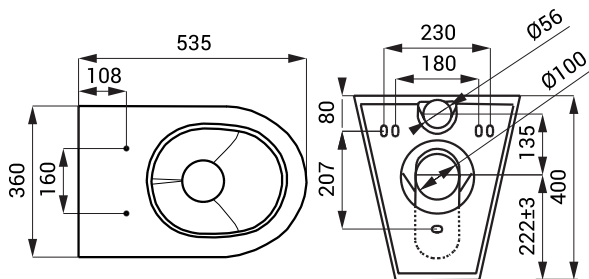

Edelstahl Toilette SLWN 03

Eigenschaften

- **Vandalismus-sichere Ausführung**
- bodenstehende Toilette mit Montage an die Wand und auf dem Boden
- Abdeckstöpsel für Toilettensitz-Verschraubungsbohrung inkl.
- verstärkt mit Polyurethan (um Einbeulungen zu vermeiden und die typischen Metallgeräusche zu verhindern)
- Montage mit Montageplatte
- Material AISI - 304
- Oberfläche matt

Abmessungen

Spezifikation

SLWN 03 - Code-Nr. 94030 Edelstahl Toilette

Empfohlenes Zubehör

SLZN 31C - Code-Nr. 95313 Schwarzer Kunststoff Toilettensitz, gehärteter Kunststoff, Edelstahl Verschraubung