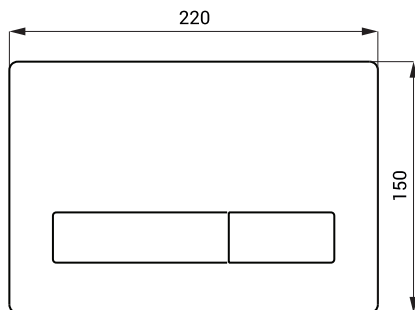

## SLW 50, SLW 51, SLW 52, SLW 53, SLW 54

SLW 50

SLW 51

SLW 52

SLW 53

SLW 54

### Eigenschaften

- Betätigungsplatten für 2 - Mengen-Spülung, für Montagerahmen SLR 21

### Abmessungen

SLW 50 - 53

SLW 54

### Technische Angaben

Abmessung SLW 50 - 53

220 x 150 x 12,5 mm

Abmessung SLW 54

218 x 148 x 12 mm