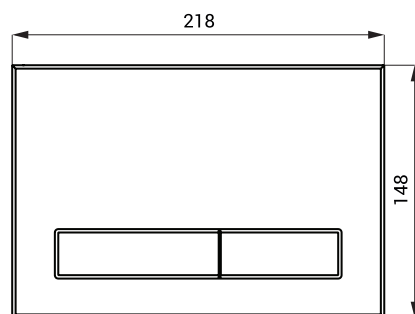

## SLW 50, SLW 51, SLW 52, SLW 53, SLW 54

SLW 50

SLW 51

SLW 52

SLW 53

SLW 54

### Eigenschaften

- Betätigungsplatten für 2 - Mengen-Spülung, für Montagerahmen SLR 21

### Abmessungen

SLW 50 - 53

SLW 54

### Technische Angaben

Abmessung SLW 50 - 53

220 x 150 x 12,5 mm

Abmessung SLW 54

218 x 148 x 12 mm