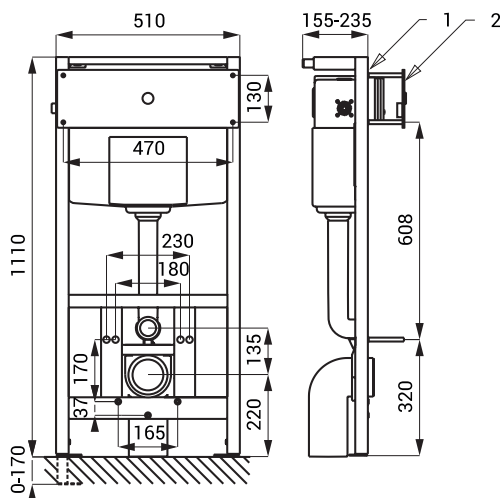

## Eigenschaften

- **Vandalismus-sichere Ausführung**
- **geeignet für Gefängnisse**
- **Piezo WC-Spüleinheit mit Montagerahmen SLR 21**
- Montagerahmen mit eingebautem Spülkasten sind für Trockenbau
- ein Fünf-Punkte-System zur Befestigung Edelstahl Toilette
- Metallrahmen, Oberflächenveredelung mit blauer Pulverbeschichtung
- Montageschrauben M10, Wasserleitung Halter mit anschluss Satz Ø 50 mm und Abflussrohrhalter mit Bogen Ø 110 mm
- Spezial Vandalismus-sichere Edelstahlabdeckplatte, Stärke 3 mm, Sicherheitsschrauben
- das Wasser fließt nach leichtem Druck auf den Piezo-Taster
- Spülzeit einstellbar von 0,5 Sek. bis 15,5 Sek., werksmäßig 5 Sek.
- Automatische Hygienespülung nach achtmaliger Toilettennutzung und automatische Hygienespülung nach 24 Stunden bei Nichtbenutzung
- Nutzungsparameter einstellbar mit Fernbedienung SLD 04

## Abmessungen

## Technische Angaben

<b>Abmessung Edelstahlabdeckplatte</b>	500 x 170 x 3 mm
<b>Betriebsspannung</b>	24 V DC
<b>Verbrauchsleistung</b>	13 W
<b>Empfohlener Wasserdruck</b>	0,15 - 0,6 MPa
<b>Wasserzulauf</b>	Außengewinde G 1/2"
<b>Wasserablauf</b>	Wasserzulauf mit Gummidichtung

## Spezifikation

SLW 02PA - Code-Nr. 14026

Edelstahlabdeckplatte mit Piezo Elektronik, Steuermechanismus mit Servomotor, TORX - Sicherheitsschrauben (4 St.), Montagerahmen mit eingebautem Spülkasten SLR 21