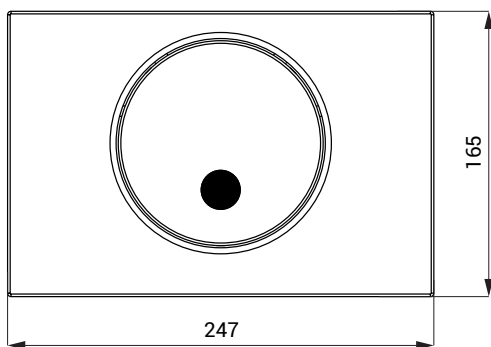

Automatische WC - Spüleinheit für Montagerahmen Geberit SLW 02GT

Eigenschaften

- für Geberit Montagerahmen KOMBIFIX: 110.367.00.5, 110.300.00.5, DUOFIX SPECIAL: 111.355.00.5, DUOFIX: 111.300.00.5, 111.367.00.5, 111.350.00.5, 111.390.00.5
- reagiert auf Nutzer vor dem Sensor mit einer Reichweite von max. 70 cm und einer Verweildauer von mindestens 7,5 Sek.
- der Wasserfluss erfolgt, sobald der Nutzer den Aktivbereich verlässt
- Spülzeit 6 Sek.
- Möglichkeit zur zusätzlichen manuellen Spülung über Druckknopf (z. B. während der Reinigung)
- Automatische Hygienespülung nach achtmaliger Toilettennutzung und automatische Hygienespülung nach 24 Stunden bei Nichtbenutzung
- Nutzungsparameter einstellbar mit Fernbedienung SLD 03

Abmessungen

Technische Angaben

Abmessung	247 x 165 mm
Betriebsspannung	24 V DC
Verbrauchsleistung	51 W
Aktivbereich	0,63 - 0,75 m

Spezifikation

SLW 02GT - Code-Nr. 14022 Edelstahl Betätigungsplatte SIGMA 10 mit Elektronik, Edelstahl Elektromagnet-Behälter, Elektromagnet