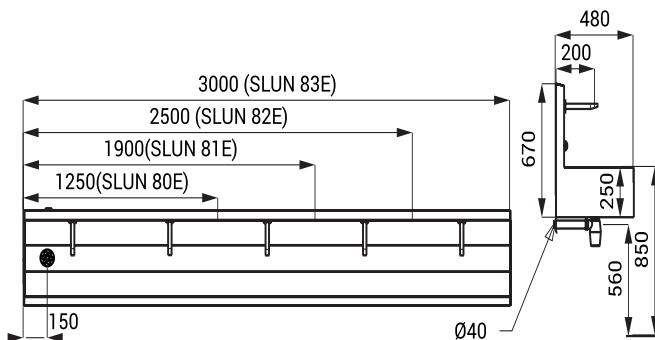

Edelstahl Automatische Waschrinnen SLUN 80E, SLUN 81E, SLUN 82E, SLUN 83E

Eigenschaften

- Sparperlator, Durchflussmenge 6 l/min.
- Hygienespülung
- geeignet für den Gesundheits - und medizinischen Bereich
- Edelstahl wandhängendes Waschrinnen mit Elektronik
- Vandalismus-sichere Edelstahl Auslaufarmen und Sensorkopfen
- SLUN 80E, ET - Länge 1250 mm (2 St. Elektroniksteuerungen)
- SLUN 81E, ET - Länge 1900 mm (3 St. Elektroniksteuerungen)
- SLUN 82E, ET - Länge 2500 mm (4 St. Elektroniksteuerungen)
- SLUN 83E, ET - Länge 3000 mm (5 St. Elektroniksteuerungen)
- das Wasser läuft, so lange sich die Hände im aktiven Sensorbereich befinden
- Wasserlauf stoppt nach dem die Hände aus dem aktivem Sensorbereich genommen werden (Nachlaufzeit justierbar von 0,25 Sek. bis 7,75 Sek.)
- Zwangsabschaltung des Wasserflusses nach ca. 5 Minuten
- Batteriezustandsanzeige (nur für Varianten mit B Index)
- START/STOP Programm aktivierbar
- Nutzungsparameter justierbar mit Fernbedienung SLD 03
- Temperaturregulierung über Eckventile (nur für Varianten mit E Index) oder Thermostatventil (nur für Varianten mit ET Index)
- Sonderlängen auf Anfrage möglich
- Material AISI - 304
- auf Anfrage möglich AISI - 316L
- Oberfläche matt

SLUN 82E

Abmessungen

Technische Angaben

Betriebsspannung	24 V DC
Verbrauchsleistung	
▪ SLUN 80E	14 W
▪ SLUN 81E	20 W
▪ SLUN 82E	27 W
▪ SLUN 83E	33 W
Empfohlener Wasserdruck	0,1 - 0,6 MPa
Durchflussmenge	6 l/min. (inf. Data)
Wasserzulauf	Außengewinde G 1/2"

Spezifikation

SLUN 80E	- Code-Nr. 93801
SLUN 81E	- Code-Nr. 93811
SLUN 82E	- Code-Nr. 93821
SLUN 83E	- Code-Nr. 93831
SLUN 80ET	- Code-Nr. 93803
SLUN 81ET	- Code-Nr. 93813
SLUN 82ET	- Code-Nr. 93823
SLUN 83ET	- Code-Nr. 93833

Edelstahl Waschrinne mit Elektronik und Auslaufarmen, Elektromagnetventil (basierend auf der Anzahl die Elektroniken), Thermostatventil (nur für Varianten mit ET Index), Anschlußschlauch, Eckventil mit Filter und Rückflussverhinderer (2 St.), Siphon, Montagesatz