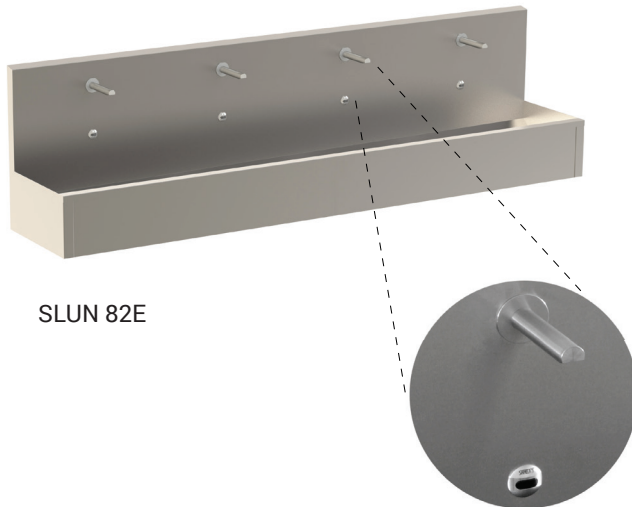

Edelstahl Automatische Waschrinnen SLUN 80E, SLUN 81E, SLUN 82E, SLUN 83E

Eigenschaften

- Sparperlator, Durchflussmenge 6 l/min.
- Hygienespülung
- geeignet für den Gesundheits - und medizinischen Bereich
- Edelstahl wandhängendes Waschrinnen mit Elektronik
- Vandalismus-sichere Edelstahl Auslaufarmen und Sensorkopfen
- SLUN 80E, ET - Länge 1250 mm (2 St. Elektroniksteuerungen)
- SLUN 81E, ET - Länge 1900 mm (3 St. Elektroniksteuerungen)
- SLUN 82E, ET - Länge 2500 mm (4 St. Elektroniksteuerungen)
- SLUN 83E, ET - Länge 3000 mm (5 St. Elektroniksteuerungen)
- das Wasser läuft, so lange sich die Hände im aktiven Sensorbereich befinden
- Wasserlauf stoppt nach dem die Hände aus dem aktivem Sensorbereich genommen werden (Nachlaufzeit justierbar von 0,25 Sek. bis 7,75 Sek.)
- Zwangsabschaltung des Wasserflusses nach ca. 5 Minuten
- Batteriezustandsanzeige (nur für Varianten mit B Index)
- START/STOP Programm aktivierbar
- Nutzungsparameter justierbar mit Fernbedienung SLD 03
- Temperaturregulierung über Eckventile (nur für Varianten mit E Index) oder Thermostatventil (nur für Varianten mit ET Index)
- Sonderlängen auf Anfrage möglich
- Material AISI - 304
- auf Anfrage möglich AISI - 316L
- Oberfläche matt

SLUN 82E

Abmessungen

Technische Angaben

Betriebsspannung	24 V DC
Verbrauchsleistung	
▪ SLUN 80E	14 W
▪ SLUN 81E	20 W
▪ SLUN 82E	27 W
▪ SLUN 83E	33 W
Empfohlener Wasserdruck	0,1 - 0,6 MPa
Durchflussmenge	6 l/min. (inf. Data)
Wasserzulauf	Außengewinde G 1/2"

Edelstahl Waschrinne mit Elektronik und Auslaufarmen, Elektromagnetventil (basierend auf der Anzahl die Elektroniken), Thermostatventil (nur für Varianten mit ET Index), Anschlußschlauch, Eckventil mit Filter und Rückflussverhinderer (2 St.), Siphon, Montagesatz