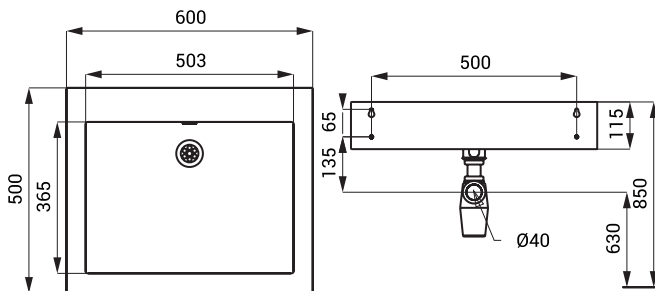

Edelstahl Waschbecken SLUN 64, SLUN 65, SLUN 68

SLUN 64

Eigenschaften

- Edelstahl wandhängendes Waschbecken
- ohne Hahnloch (auf Anfrage möglich, nur in der Ecke)
- Überlaufgarnitur
- Material AISI - 304
- Oberfläche matt

Abmessungen

Spezifikation

SLUN 64 - Code-Nr. 93640

Edelstahl Waschbecken, Überlaufgarnitursatz, Siphon, Montagesatz

SLUN 65

Eigenschaften

- Edelstahl wandhängendes Waschbecken
- ohne Hahnloch (auf Anfrage möglich)
- Überlaufgarnitur
- Material AISI - 304
- Oberfläche matt

Abmessungen

Spezifikation

SLUN 65 - Code-Nr. 93650

Edelstahl Waschbecken, Überlaufgarnitursatz, Siphon, Montagesatz

SLUN 68

Eigenschaften

- Edelstahl wandhängendes Waschbecken
- Dieses Waschbecken kann nur für Wandarmaturen verwendet werden
- Material AISI - 304
- Oberfläche matt

Abmessungen

Spezifikation

SLUN 68 - Code-Nr. 93680

Edelstahl Waschbecken, Siphon, Montagesatz