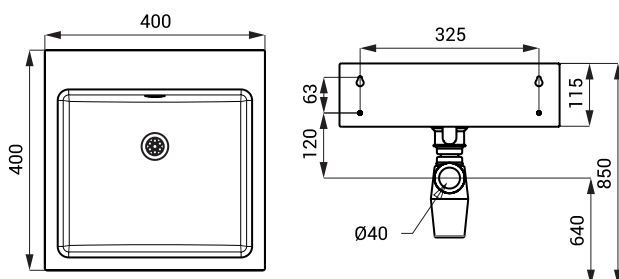

Abmessungen

Spezifikation

SLUN 64 - Code-Nr. 93640

Edelstahl Waschbecken, Überlaufgarnitursatz, Siphon, Montagesatz

SLUN 65

Eigenschaften

- Edelstahl wandhängendes Waschbecken
- ohne Hahnloch (auf Anfrage möglich)
- Überlaufgarnitur
- Material AISI - 304
- Oberfläche matt

Abmessungen

Spezifikation

SLUN 65 - Code-Nr. 93650

Edelstahl Waschbecken, Überlaufgarnitursatz, Siphon, Montagesatz

SLUN 68

Eigenschaften

- Edelstahl wandhängendes Waschbecken
- Dieses Waschbecken kann nur für Wandarmaturen verwendet werden
- Material AISI - 304
- Oberfläche matt

Abmessungen

Spezifikation

SLUN 68 - Code-Nr. 93680

Edelstahl Waschbecken, Siphon, Montagesatz