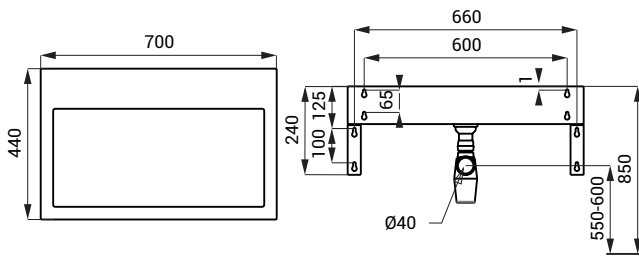

Abmessungen

Spezifikation

SLUN 64 - Code-Nr. 93640

Edelstahl Waschbecken, Überlaufgarnitursatz, Siphon, Montagesatz

SLUN 65

Eigenschaften

- Edelstahl wandhängendes Waschbecken
- ohne Hahnloch (auf Anfrage möglich)
- Überlaufgarnitur
- Material AISI - 304
- Oberfläche matt

Abmessungen

Spezifikation

SLUN 65 - Code-Nr. 93650

Edelstahl Waschbecken, Überlaufgarnitursatz, Siphon, Montagesatz

SLUN 68

Eigenschaften

- Edelstahl wandhängendes Waschbecken
- Dieses Waschbecken kann nur für Wandarmaturen verwendet werden
- Material AISI - 304
- Oberfläche matt

Abmessungen

Spezifikation

SLUN 68 - Code-Nr. 93680

Edelstahl Waschbecken, Siphon, Montagesatz