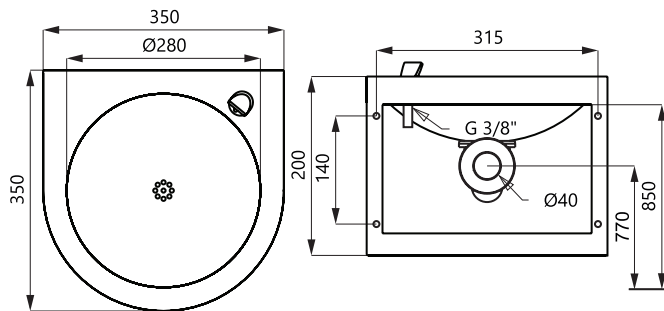

Abmessungen

SLUN 62E

Technische Angaben

Betriebsspannung

- SLUN 62E 24 V DC
- SLUN 62EB 6 V

Verbrauchsleistung

- für Betrieb mit 24 V DC 7 W
- für Betrieb mit 6 V 3 W

Lebensdauer der Batterie