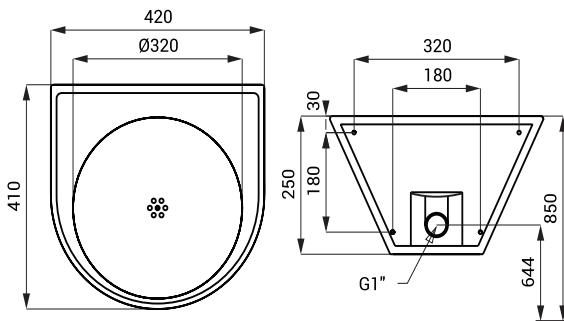

SLUN 22M

Eigenschaften

- **Vandalismus-sichere Ausführung**
- **geeignet für Gefängnisse**
- Edelstahl wandhängendes Waschbecken
- Rückwandmontage durch Technikraum (M10 Gewindestangen, Länge 190 mm)
- ohne Hahnloch (auf Anfrage möglich)
- verstärkt mit Polyurethan (um Einbeulungen zu vermeiden und die typischen Metallgeräusche zu verhindern)
- Material AISI - 304
- Oberfläche matt

Abmessungen

SLUN 22M

Spezifikation

SLUN 22M - Code-Nr. 83226 Edelstahl Waschbecken, Montagesatz