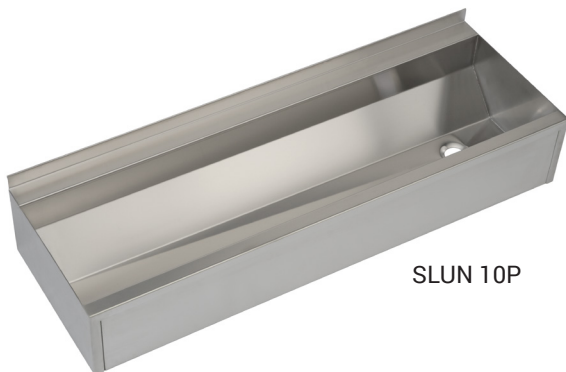

SLUN 10

Eigenschaften

- Edelstahl wandhängende Waschrinne ohne Front- und Seitenschürzen
- ohne Hahnloch (auf Anfrage möglich)
- Ablauföffnung für Siphon standardmäßig rechts (kann auf Anfrage geändert werden)
- Sonderlängen auf Anfrage möglich
- SLUN 10 - Material AISI - 304
- SLUN 10L - Material AISI - 316L
- Oberfläche matt

Abmessungen

Spezifikation

SLUN 10 - Code-Nr. 93100 Edelstahl Waschrinne, Siphon, Montagesatz
SLUN 10L - Code-Nr. 73103

Empfohlenes Zubehör

SLZN 81 - Code-Nr. 85810 Unterstützende Edelstahl Konsole für längere oder atypische Waschrinne
SLZN 81L - Code-Nr. 85811 Unterstützende Edelstahl Konsole für längere oder atypische Waschrinne

Eigenschaften

- Edelstahl wandhängende Waschrinne mit Front- und Seitenschürzen
- ohne Hahnloch (auf Anfrage möglich)
- Ablauföffnung für Siphon standardmäßig rechts (kann auf Anfrage geändert werden)
- Sonderlängen auf Anfrage möglich
- SLUN 10P - Material AISI - 304
- SLUN 10PL - Material AISI - 316L
- Oberfläche matt

SLUN 10K

Eigenschaften

- Edelstahl wandhängende Waschrinne ohne Front- und Seitenschürzen
- ohne Hahnloch (auf Anfrage möglich)
- Ablauföffnung für Siphon standardmäßig rechts (kann auf Anfrage geändert werden)
- Sonderlängen auf Anfrage möglich (max. 1500 mm)
- SLUN 10K - Material AISI - 304
- SLUN 10KL - Material AISI - 316L
- Oberfläche matt