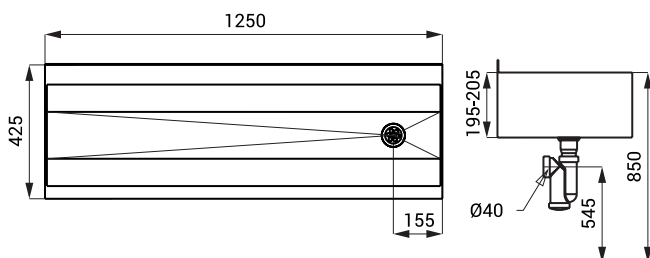

Abmessungen