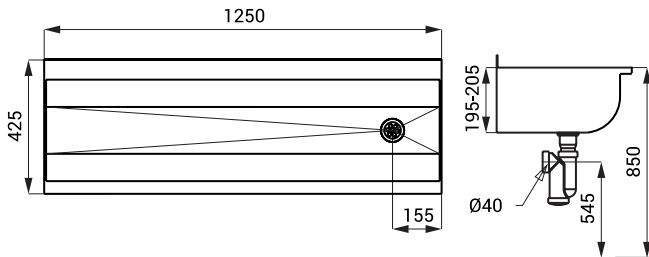

Abmessungen

Spezifikation

SLUN 10K - Code-Nr. 93109   Edelstahl Waschrinne, Siphon, Montagesatz
SLUN 10KL - Code-Nr. 73105

Empfohlenes Zubehör

SLZN 81 - Code-Nr. 85810   Unterstützende Edelstahl Konsole für längere oder atypische Waschrinne
SLZN 81L - Code-Nr. 85811   Unterstützende Edelstahl Konsole für längere oder atypische Waschrinne