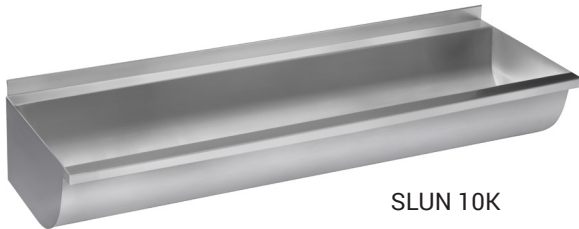

SLUN 10

Eigenschaften

- Edelstahl wandhängende Waschrinne ohne Front- und Seitenschürzen
- ohne Hahnloch (auf Anfrage möglich)
- Ablauföffnung für Siphon standardmäßig rechts (kann auf Anfrage geändert werden)
- Sonderlängen auf Anfrage möglich
- SLUN 10 - Material AISI - 304
- SLUN 10L - Material AISI - 316L
- Oberfläche matt

Eigenschaften

- Edelstahl wandhängende Waschrinne mit Front- und Seitenschürzen
- ohne Hahnloch (auf Anfrage möglich)
- Ablauföffnung für Siphon standardmäßig rechts (kann auf Anfrage geändert werden)
- Sonderlängen auf Anfrage möglich
- SLUN 10P - Material AISI - 304
- SLUN 10PL - Material AISI - 316L
- Oberfläche matt

SLUN 10P

Abmessungen

Spezifikation

SLUN 10P - Code-Nr. 93107 Edelstahl Waschrinne, Siphon, Montagesatz
SLUN 10PL - Code-Nr. 73104

Empfohlenes Zubehör

SLZN 81 - Code-Nr. 85810 Unterstützende Edelstahl Konsole für längere oder atypische Waschrinne
SLZN 81L - Code-Nr. 85811 Unterstützende Edelstahl Konsole für längere oder atypische Waschrinne

SLUN 10K

Eigenschaften

- Edelstahl wandhängende Waschrinne ohne Front- und Seitenschürzen
- ohne Hahnloch (auf Anfrage möglich)
- Ablauföffnung für Siphon standardmäßig rechts (kann auf Anfrage geändert werden)
- Sonderlängen auf Anfrage möglich (max. 1500 mm)
- SLUN 10K - Material AISI - 304
- SLUN 10KL - Material AISI - 316L
- Oberfläche matt