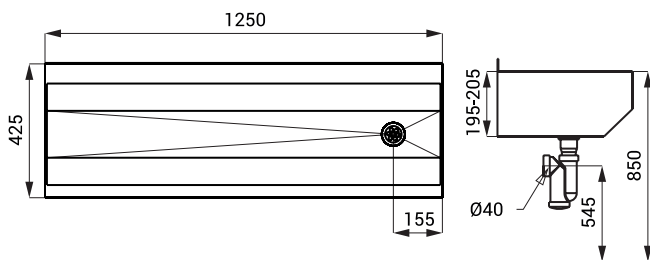

SLUN 10

Eigenschaften

- Edelstahl wandhängende Waschrinne ohne Front- und Seitenschürzen
- ohne Hahnloch (auf Anfrage möglich)
- Ablauföffnung für Siphon standardmäßig rechts (kann auf Anfrage geändert werden)
- Sonderlängen auf Anfrage möglich
- SLUN 10 - Material AISI - 304
- SLUN 10L - Material AISI - 316L
- Oberfläche matt

Abmessungen

Spezifikation

SLUN 10 - Code-Nr. 93100 Edelstahl Waschrinne, Siphon, Montagesatz
SLUN 10L - Code-Nr. 73103

Empfohlenes Zubehör

SLZN 81 - Code-Nr. 85810 Unterstützende Edelstahl Konsole für längere oder atypische Waschrinne
SLZN 81L - Code-Nr. 85811 Unterstützende Edelstahl Konsole für längere oder atypische Waschrinne

Eigenschaften

- Edelstahl wandhängende Waschrinne mit Front- und Seitenschürzen
- ohne Hahnloch (auf Anfrage möglich)
- Ablauföffnung für Siphon standardmäßig rechts (kann auf Anfrage geändert werden)
- Sonderlängen auf Anfrage möglich
- SLUN 10P - Material AISI - 304
- SLUN 10PL - Material AISI - 316L
- Oberfläche matt

SLUN 10K

Eigenschaften

- Edelstahl wandhängende Waschrinne ohne Front- und Seitenschürzen
- ohne Hahnloch (auf Anfrage möglich)
- Ablauföffnung für Siphon standardmäßig rechts (kann auf Anfrage geändert werden)
- Sonderlängen auf Anfrage möglich (max. 1500 mm)
- SLUN 10K - Material AISI - 304
- SLUN 10KL - Material AISI - 316L
- Oberfläche matt