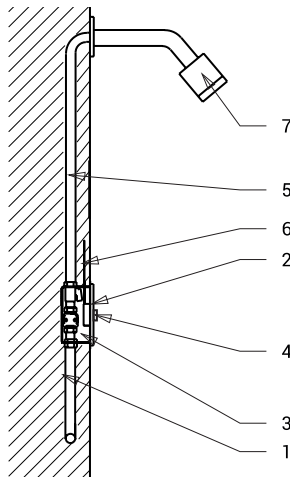

Eigenschaften

- **Hygienespülung**
- **Vandalismus-sichere Ausführung**
- **geeignet für Gefängnisse**
- Spezial Vandalismus-sichere Edelstahlabdeckplatte, Stärke 3 mm, Sicherheitsschrauben
- Unterputz Duschsteuerung für kaltes oder vorgemischtes Wasser
- das Wasser fließt nach leichtem Druck auf den Piezo-Taster
- Wasserfluß endet automatisch nach eingestellter Laufzeit (einstellbar von 10 s - 310 Sek.), werksmäßig 120 Sek.
- Wasserfluß endet bei wiederholtem leichtem Druck auf den Piezo-Taster
- Nutzungsparameter einstellbar mit Fernbedienung SLD 04

Installation Zeichnung

- 1 - Wasserzuleitung
 - 2 - Edelstahlabdeckplatte mit Elektronik
 - 3 - Unterputz-Mauerkasten
 - 4 - Piezo-Taster
 - 5 - Auslaufarm
 - 6 - Anschlusskabel für Elektronik
 - 7 - Duschkopf
- (im Lieferumfang nicht enthalten)

Technische Angaben

Abmessung Edelstahlabdeckplatte	170 x 170 x 10 mm
Abmessung Unterputz-Mauerkasten	140 x 140 x 75 mm
Betriebsspannung	24 V DC
Verbrauchsleistung	7 W
Empfohlener Wasserdruck	0,1 - 0,6 MPa
Durchflussmenge	12 l/min. (inf. Data)
Wasserzulauf	Außengewinde G 3/4"
Wasserablauf	Außengewinde G 3/4"

Spezifikation

SLS 01PA - Code-Nr. 12016

Edelstahlabdeckplatte mit Elektronik, Kunststoff-Unterputz-Mauerkasten mit Verschraubung, Elektromagnetventil und Kugelventil, TORX - Sicherheitsschrauben (4 St.)