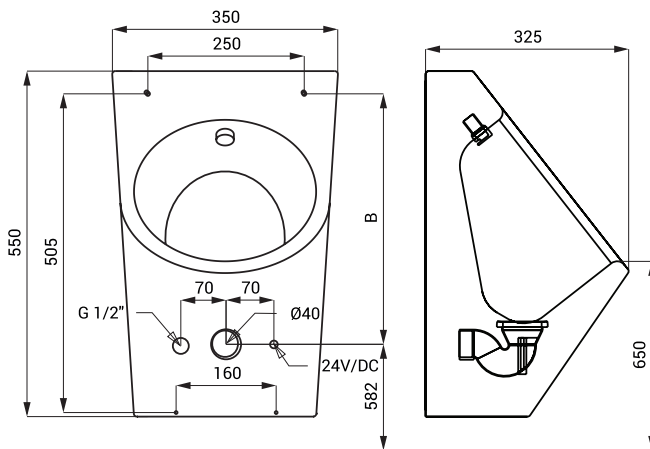

## Abmessungen

\* für die Höhe der Vorderkante des Urinals 650 mm über dem Boden