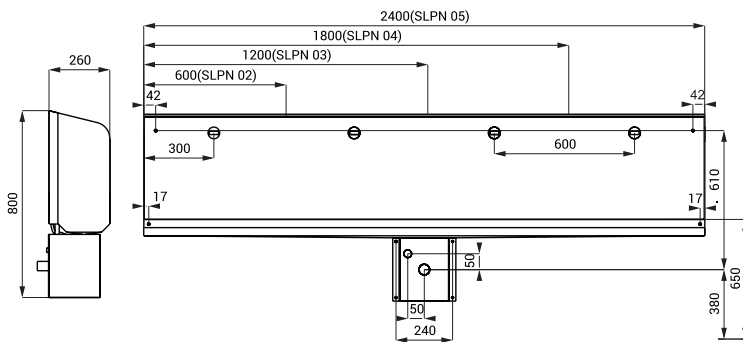

Edelstahl Urinalrinnen SLPN 02, SLPN 03, SLPN 04, SLPN 05

SLPN 02

SLPN 05

Eigenschaften

- **Vandalismus-sichere Ausführung**
- Edelstahl wandhängende Urinalrinnen mit integrierten Spülköpfe
- Sonderlängen auf Anfrage möglich
- Material AISI - 304
- Oberfläche matt

Abmessungen

* für die Höhe der Vorderkante des Urinals 650 mm über dem Boden

Technische Angaben

Wasserzulauf

Außengewinde G 1/2"

Spezifikation

SLPN 02	- Code-Nr. 91020	Edelstahl Urinalrinne 600 mm mit integriertem Spülkopf (1 St.), Eckventil mit Filter, Montagesatz, Abdeckung des Siphons, Siphon
SLPN 03	- Code-Nr. 91030	Edelstahl Urinalrinne 1200 mm mit integriertem Spülkopf (2 St.), Eckventil mit Filter, Montagesatz, Abdeckung des Siphons, Siphon
SLPN 04	- Code-Nr. 91040	Edelstahl Urinalrinne 1800 mm mit integriertem Spülkopf (3 St.), Eckventil mit Filter, Montagesatz, Abdeckung des Siphons, Siphon
SLPN 05	- Code-Nr. 91050	Edelstahl Urinalrinne 2400 mm mit integriertem Spülkopf (4 St.), Eckventil mit Filter, Montagesatz, Abdeckung des Siphons, Siphon

Empfohlenes Zubehör

SLP 01Z	- Code-Nr. 01011	Zeitgesteuerte Spüleinheit mit Elektromagnetventil
SLP 05N	- Code-Nr. 42052	Automatische Urinalspüleinheit für Reihenurinale, 24 V DC
SLP 05NZ	- Code-Nr. 42053	Automatische Urinalspüleinheit für Reihenurinale und integriertes Netzteil, 230 V AC