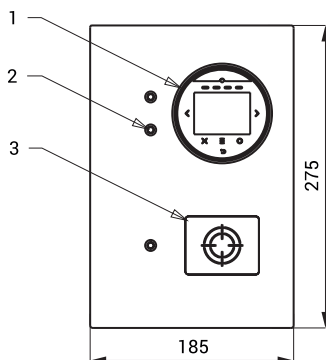

Programmiergerät für RFID-Jetons, mit mehreren Zahlungsmethoden SLZA 30D

SANELA 
we make water cool®

SLZA 30D

Eigenschaften

- inklusive Bluetooth-Steuerung (Sanela Control App zum Download verfügbar)
- Vandalismus-sichere Ausführung
- Programmiergerät für RFID-Jetons, mit mehreren Zahlungsmethoden
- Zahlungen mit kontaktlose Zahlungskarten, Google Pay oder Apple Pay
- Nach der Zahlung lädt das Gerät den bezahlten Wert auf den RFID-Jeton
- die Auswahl der geladenen Werte erfolgt auf dem Display des Geräts
- Parametrierung und Kommunikation mit der Elektronik über die Sanela Control App (Bluetooth)
- geeignet für den Außenbereich, Temperaturbereich -20 bis +55 °C, kein direkter Kontakt mit Regen- oder Schneeniederschlag
- Material Edestahl AISI 304 (1.4301)
- auf Anfrage möglich AISI - 316L
- Oberfläche matt

Installation Zeichnung

Technische Angaben

Abmessungen

275 x 185 x 110 mm

Betriebsspannung

24 V DC

Leistungsaufnahme

8 W