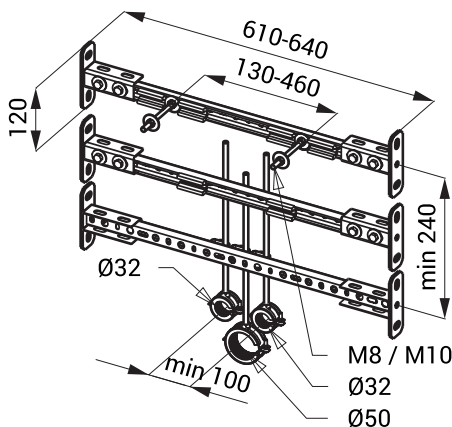

Eigenschaften

- Montagerahmen für Trockenbau - Konstruktionen
- Montagerahmen sind für Keramikurinale mit Einbauspülung oder für Keramik Waschbecken vorgesehen
- einsetzbar bis zu Achsabständen der CW-Profile von max. 640 mm (Profil kann gekürzt werden)
- Oberflächenbehandlung - feuerverzinkter Stahl
- Befestigung am CW-Profile mit Schrauben und Flügelmuttern
- Montageschrauben M8 und M10, Abflussrohrhalter Ø 32 mm und Ø 50 mm

Abmessungen

Spezifikation

SLR 09 - Code-Nr. 08090 Montagerahmen sind für Keramikurinale mit Einbauspülung oder für Keramik Waschbecken vorgesehen

Bestimmt für Produkte

SLP 07B	- Code-Nr. 11076	Radarspüleinheit für Urinale NOVA PRO FELIX 26 000; NOVA PRO ALEX 66 000; RENOVA Nr. 1 1 235 300; NOVA PRO M36 000; RENOVA Nr.1 PLAN 235 100 (Kolo); SELNOVA 500 344 (Geberit)
SLP 07S	- Code-Nr. 11071	Radarspüleinheit für Urinale NOVA PRO FELIX 26 000; NOVA PRO ALEX 66 000; RENOVA Nr. 1 1 235 300; NOVA PRO M36 000; RENOVA Nr.1 PLAN 235 100 (Kolo); SELNOVA 500 344 (Geberit)
SLP 07Z	- Code-Nr. 01071	Radarspüleinheit für Urinale NOVA PRO FELIX 26 000; NOVA PRO ALEX 66 000; RENOVA Nr. 1 1 235 300; NOVA PRO M36 000; RENOVA Nr.1 PLAN 235 100 (Kolo); SELNOVA 500 344 (Geberit)
SLP 07RB	- Code-Nr. 11077	Keramik Urinal mit Radar Urinalspüleinheit (NOVA PRO FELIX)
SLP 07RS	- Code-Nr. 11075	Keramik Urinal mit Radar Urinalspüleinheit (NOVA PRO FELIX)
SLP 07RZ	- Code-Nr. 01075	Keramik Urinal mit Radar Urinalspüleinheit (NOVA PRO FELIX)