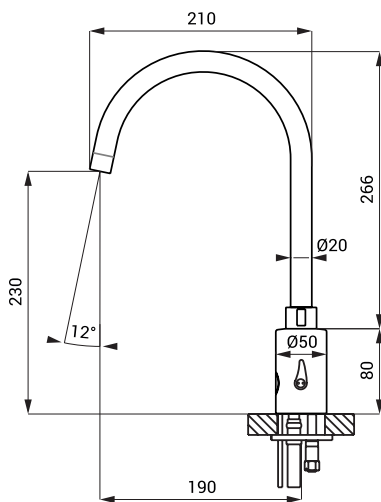

Abmessungen

SLU 08LND

SLU 08LN

Technische Angaben

Betriebsspannung

- SLU 08LN, 08LND 24 V DC
- SLU 08LNB, 08LNDB 6 V

Verbrauchsleistung

- für Betrieb mit 24 V DC 14 W
- für Betrieb mit 6 V 6 W

- 0,1 - 0,6 MPa

Durchflussmenge

- 13 l/min. oder 6 l/min. (inf. Data)

Wasserzulauf

- Außengewinde G 1/2"

Spezifikation

- SLU 08LN - Code-Nr. 13181
- SLU 08LNB - Code-Nr. 13086
- SLU 08LND - Code-Nr. 13183
- SLU 08LNDB - Code-Nr. 13088