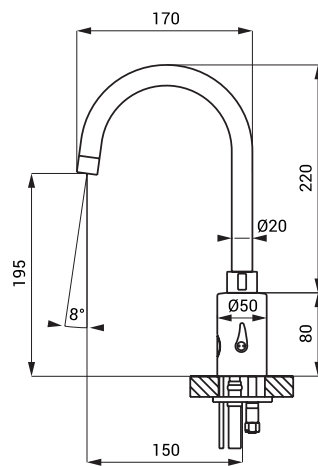

Abmessungen

SLU 08LND

SLU 08LN

Technische Angaben

Betriebsspannung

- SLU 08LN, 08LND 24 V DC
- SLU 08LNB, 08LNDB 6 V

Verbrauchsleistung

- für Betrieb mit 24 V DC 14 W
- für Betrieb mit 6 V 6 W

- 0,1 - 0,6 MPa

Durchflussmenge

- 13 l/min. oder 6 l/min. (inf. Data)

Wasserzulauf

- Außengewinde G 1/2"

Spezifikation

- SLU 08LN - Code-Nr. 13181
- SLU 08LNB - Code-Nr. 13086
- SLU 08LND - Code-Nr. 13183
- SLU 08LNDB - Code-Nr. 13088