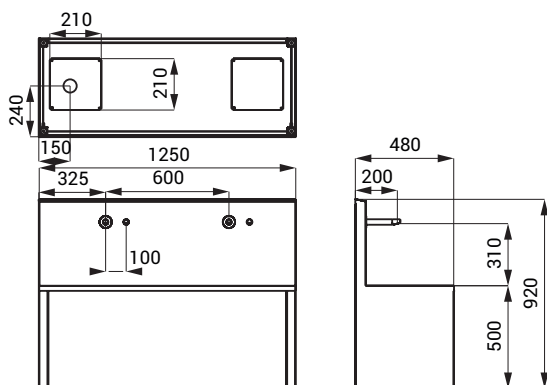

## Abmessungen

## Technische Angaben

<b>Betriebsspannung</b>	24 V DC
<b>Verbrauchsleistung</b>	14 W
<b>Empfohlener Wasserdruck</b>	0,1 - 0,6 MPa
<b>Durchflussmenge</b>	6 l/min. (inf. Data)
<b>Wasserzulauf</b>	Außengewinde G 1/2"