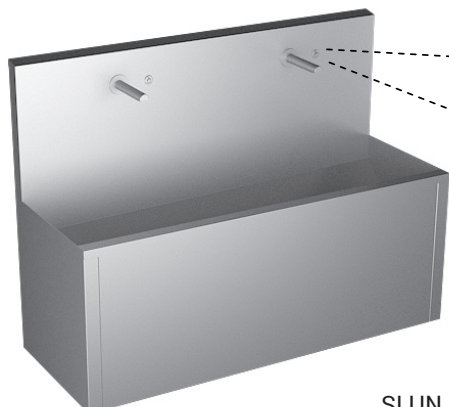

# Edelstahl Piezo Waschrinne SLUN 80PA

SLUN 80PA

## Eigenschaften

- Sparperlator, Durchflussmenge 6 l/min.
- Hygienespülung
- Vandalismus-sichere Ausführung
- geeignet für Gefängnisse
- mit Front- und Seitenschürze
- Edelstahl wandhängende Waschrinne mit Piezo Elektronik
- Vandalismus-sichere Edelstahl Auslaufarmen
- das Wasser fließt nach leichtem Druck auf den Piezo-Taster
- Wasserfluß endet automatisch nach eingestellter Laufzeit (einstellbar von 2 Sek. - 62 Sek.), werksmäßig 10 Sek.
- Wasserfluß endet bei wiederholtem leichtem Druck auf den Piezo-Taster
- Nutzungsparameter einstellbar mit Fernbedienung SLD 04
- Sonderlängen auf Anfrage möglich
- Material AISI - 304
- auf Anfrage möglich AISI - 316L
- Oberfläche matt