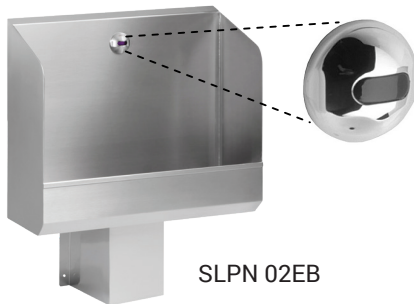

Edelstahl Automatische Urinalrinnen SLPN 02EB, SLPN 03EB, SLPN 04EB, SLPN 05EB

SLPN 02EB

SLPN 05EB

Eigenschaften

- **Vandalismus-sichere Ausführung**
- Edelstahl wandhängende Urinalrinnen mit integrierter Elektronik
- jeder Spülkopf reagiert auf einen Urinalnutzer mit einer Reichweite von max. 70 cm und einer Verweildauer von mindestens 7,5 Sek.
- Spülzeit einstellbar von 0,5 Sek. bis 15,5 Sek.
- Nutzungsparameter einstellbar mit Fernbedienung SLD 03
- automatische Hygienespülung nach 24 Stunden bei Nichtbenutzung
- Batteriezustandsanzeige
- Sonderlängen auf Anfrage möglich
- Material AISI - 304
- Oberfläche matt

Spezifikation

SLPN 02EB - Code-Nr. 91022	Edelstahl Urinalrinne 600 mm mit integriertem Spülkopf und Elektronik (1 St.), Elektromagnetventil (1 St.), Eckventil mit Filter, Anschlußschlauch, Montagesatz, Abdeckung des Siphons, Siphon, 4 St. alkalische Batterie AA type 1,5 V/2700 mAh mit Batteriehalterung (1 St.)
SLPN 03EB - Code-Nr. 91037	Edelstahl Urinalrinne 1200 mm mit integriertem Spülkopf und Elektronik (2 St.), Elektromagnetventil (2 St.), Eckventil mit Filter, Montagesatz, Abdeckung des Siphons, Siphon, 4 St. alkalische Batterie AA type 1,5 V/2700 mAh mit Batteriehalterung (2 St.)
SLPN 04EB - Code-Nr. 91047	Edelstahl Urinalrinne 1800 mm mit integriertem Spülkopf und Elektronik (3 St.), Elektromagnetventil (3 St.), Eckventil mit Filter, Montagesatz, Abdeckung des Siphons, Siphon, 4 St. alkalische Batterie AA type 1,5 V/2700 mAh mit Batteriehalterung (3 St.)
SLPN 05EB - Code-Nr. 91057	Edelstahl Urinalrinne 2400 mm mit integriertem Spülkopf und Elektronik (4 St.), Elektromagnetventil (4 St.), Eckventil mit Filter, Montagesatz, Abdeckung des Siphons, Siphon, 4 St. alkalische Batterie AA type 1,5 V/2700 mAh mit Batteriehalterung (4 St.)