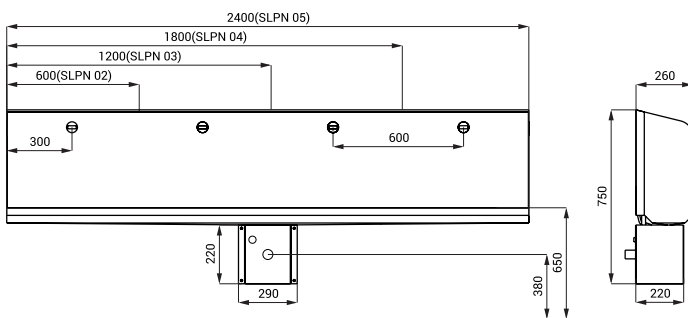

Abmessungen

* für die Höhe der Vorderkante des Urinals 650 mm über dem Boden

Technische Angaben

Betriebsspannung	6 V
Verbrauchsleistung	
▪ SLPN 02EB	1,5 W
▪ SLPN 03EB	3 W
▪ SLPN 04EB	4,5 W
▪ SLPN 05EB	6 W
Lebensdauer der Batterie	
▪ alkalische Batterie (4 St.)	beträgt ca. 2 Jahre
AA type 1,5 V/2700 mAh	(100 Nutzungen täglich)
Aktivbereich	0,6 - 0,75 m
Empfohlener Wasserdruck	0,1 - 0,6 MPa
Durchflussmenge	12 l/min. bei Druck 0,3 MPa
	für 1 Spülkopf (inf. Data)
Wasserzulauf	Außengewinde G 1/2"

Spezifikation

SLPN 02EB - Code-Nr. 91022	Edelstahl Urinalrinne 600 mm mit integriertem Spülkopf und Elektronik (1 St.), Elektromagnetventil (1 St.), Eckventil mit Filter, Anschlußschlauch, Montagesatz, Abdeckung des Siphons, Siphon, 4 St. alkalische Batterie AA type 1,5 V/2700 mAh mit Batteriehalterung (1 St.)
SLPN 03EB - Code-Nr. 91037	Edelstahl Urinalrinne 1200 mm mit integriertem Spülkopf und Elektronik (2 St.), Elektromagnetventil (2 St.), Eckventil mit Filter, Montagesatz, Abdeckung des Siphons, Siphon, 4 St. alkalische Batterie AA type 1,5 V/2700 mAh mit Batteriehalterung (2 St.)
SLPN 04EB - Code-Nr. 91047	Edelstahl Urinalrinne 1800 mm mit integriertem Spülkopf und Elektronik (3 St.), Elektromagnetventil (3 St.), Eckventil mit Filter, Montagesatz, Abdeckung des Siphons, Siphon, 4 St. alkalische Batterie AA type 1,5 V/2700 mAh mit Batteriehalterung (3 St.)
SLPN 05EB - Code-Nr. 91057	Edelstahl Urinalrinne 2400 mm mit integriertem Spülkopf und Elektronik (4 St.), Elektromagnetventil (4 St.), Eckventil mit Filter, Montagesatz, Abdeckung des Siphons, Siphon, 4 St. alkalische Batterie AA type 1,5 V/2700 mAh mit Batteriehalterung (4 St.)