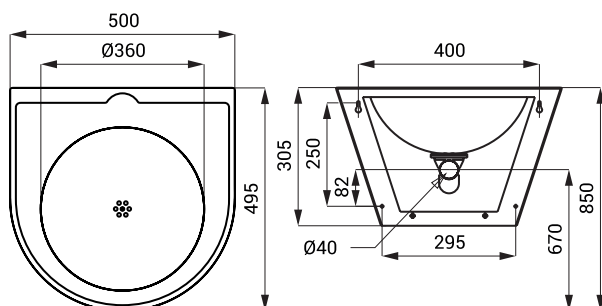

Abmessungen

Spezifikation

SLUN 58 - Code-Nr. 93580 Edelstahl Waschbecken, Siphon, Montagesatz

SLUN 59

Eigenschaften

- **Vandalismus-sichere Ausführung**
- **geeignet für Gefängnisse**
- Edelstahl wandhängendes Waschbecken
- Montage durch Serviceöffnung mit Spezial Schrauben
- ohne Hahnloch (auf Anfrage möglich)
- verstärkt mit Polyurethan (um Einbeulungen zu vermeiden und die typischen Metallgeräusche zu verhindern)
- Material AISI - 304
- Oberfläche matt

Abmessungen

Spezifikation

SLUN 59 - Code-Nr. 93590 Edelstahl Waschbecken, Siphon, Montagesatz

SLUN 69

Eigenschaften

- **Vandalismus-sichere Ausführung**
- Edelstahl wandhängendes Waschbecken
- Montage mit Montageplatte
- ohne Hahnloch (auf Anfrage möglich)
- Material AISI - 304
- Oberfläche matt

Abmessungen

Spezifikation

SLUN 69 - Code-Nr. 73690

Edelstahl Waschbecken, Siphon, Montagesatz