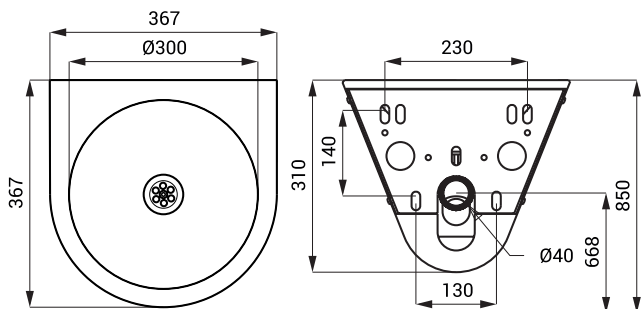

Abmessungen

Spezifikation

SLUN 58 - Code-Nr. 93580 Edelstahl Waschbecken, Siphon, Montagesatz

SLUN 59

Eigenschaften

- **Vandalismus-sichere Ausführung**
- **geeignet für Gefängnisse**
- Edelstahl wandhängendes Waschbecken
- Montage durch Serviceöffnung mit Spezial Schrauben
- ohne Hahnloch (auf Anfrage möglich)
- verstärkt mit Polyurethan (um Einbeulungen zu vermeiden und die typischen Metallgeräusche zu verhindern)
- Material AISI - 304
- Oberfläche matt

Abmessungen

Spezifikation

SLUN 59 - Code-Nr. 93590 Edelstahl Waschbecken, Siphon, Montagesatz

SLUN 69

Eigenschaften

- **Vandalismus-sichere Ausführung**
- Edelstahl wandhängendes Waschbecken
- Montage mit Montageplatte
- ohne Hahnloch (auf Anfrage möglich)
- Material AISI - 304
- Oberfläche matt

Abmessungen

Spezifikation

SLUN 69 - Code-Nr. 73690

Edelstahl Waschbecken, Siphon, Montagesatz