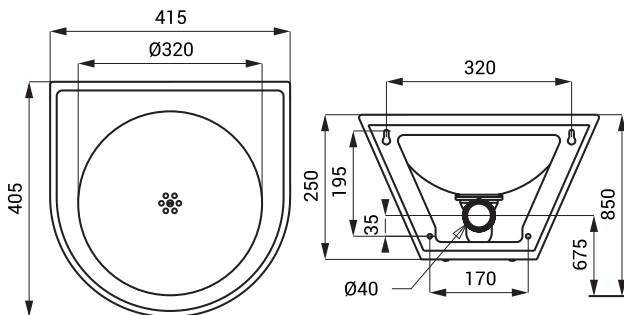

Edelstahl Waschbecken SLUN 58, SLUN 59, SLUN 69

SLUN 58

Eigenschaften

- **Vandalismus-sichere Ausführung**
- **geeignet für Gefängnisse**
- Edelstahl wandhängendes Waschbecken
- Montage durch Serviceöffnung mit Spezial Schrauben
- ohne Hahnloch (auf Anfrage möglich)
- verstärkt mit Polyurethan (um Einbeulungen zu vermeiden und die typischen Metallgeräusche zu verhindern)
- Material AISI - 304
- Oberfläche matt

Abmessungen

Spezifikation

SLUN 58 - Code-Nr. 93580 Edelstahl Waschbecken, Siphon, Montagesatz

SLUN 59

Eigenschaften

- **Vandalismus-sichere Ausführung**
- **geeignet für Gefängnisse**
- Edelstahl wandhängendes Waschbecken
- Montage durch Serviceöffnung mit Spezial Schrauben
- ohne Hahnloch (auf Anfrage möglich)
- verstärkt mit Polyurethan (um Einbeulungen zu vermeiden und die typischen Metallgeräusche zu verhindern)
- Material AISI - 304
- Oberfläche matt

Abmessungen

Spezifikation

SLUN 59 - Code-Nr. 93590 Edelstahl Waschbecken, Siphon, Montagesatz

SLUN 69

Eigenschaften

- **Vandalismus-sichere Ausführung**
- Edelstahl wandhängendes Waschbecken
- Montage mit Montageplatte
- ohne Hahnloch (auf Anfrage möglich)
- Material AISI - 304
- Oberfläche matt

Abmessungen

Spezifikation

SLUN 69 - Code-Nr. 73690

Edelstahl Waschbecken, Siphon, Montagesatz