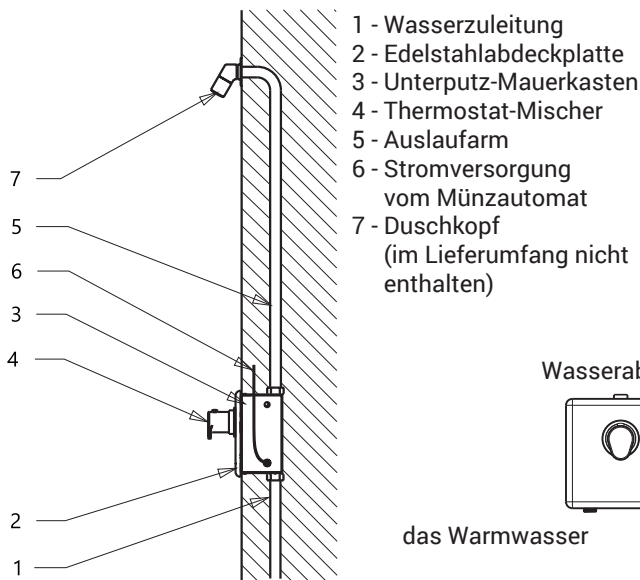

SLZA 20T

Eigenschaften

- Hygienespülung
- Duscharmatur für Münzautomaten mit Index M
- Unterputz Duschsteuerung mit Anschluss an Kalt und Warmwasser, Temperaturregulierung über Thermostat-Mischer
- Verbrühschutz
- Heißwasserfließstopp innerhalb, wenn Kaltwasserzufuhr fehlt

Installation Zeichnung

- 1 - Wasserzuleitung
- 2 - Edelstahlabdeckplatte
- 3 - Unterputz-Mauerkasten
- 4 - Thermostat-Mischer
- 5 - Auslaufarm
- 6 - Stromversorgung vom Münzautomat
- 7 - Duschkopf (im Lieferumfang nicht enthalten)

Technische Angaben

Abmessung Edelstahlabdeckplatte	170 x 170 x 10 mm
Abmessung Unterputz-Mauerkasten	155 x 155 x 82 mm
Empfohlener Wasserdruck	0,1 - 0,6 MPa
Durchflussmenge	12 l/min. (inf. Data)
Wasserzulauf	Außengewinde G 3/4"
Wasserablauf	Außengewinde G 3/4"

Spezifikation

SLZA 20T - Code-Nr. 88206 Edelstahlabdeckplatte, Edelstahl-Unterputz-Mauerkasten mit Verschraubung, Elektromagnetventil, Kugelventil und Thermostat-Mischer

Empfohlenes Zubehör

SLA 03	- Code-Nr. 06030	Vandalismussicherer Duschkopf beweglich mit verstellbarem Wasserstrahlwinkel
SLA 13	- Code-Nr. 06130	Vandalismussicherer Duschkopf beweglich mit verstellbarem Wasserstrahlwinkel
SLA 14	- Code-Nr. 06140	Vandalismussicherer Duschkopf beweglich
SLA 39	- Code-Nr. 06390	Vandalismussicherer Duschkopf beweglich
SLA 40	- Code-Nr. 06400	Vandalismussicherer Duschkopf beweglich mit verstellbarem Wasserstrahlwinkel
SLA 64	- Code-Nr. 06640	Schraubenschlüssel zum Festziehen der Thermostatventilmutter