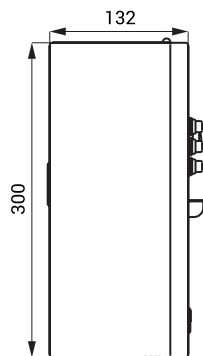

SLZA 02N

SLZA 02NZ

Installation Zeichnung

SLZA 02N

SLZA 02NZ

Technische Angaben

Nischen Abmessungen (Index Z)	335 x 200 x 125 mm
Abmessungen	
▪ SLZA 02N	300 x 165 x 132 mm
▪ SLZA 02NZ	360 x 225 x 132 mm
Gewicht	
▪ SLZA 02N	4,5 kg
▪ SLZA 02NZ	6,2 kg
Dicke des Materials	1,5 mm
Betriebsspannung	24 V DC
Verbrauchsleistung	91 W (Abhängig vom Zubehör und Anzahl der Duschen)
Akzeptierte Münzen	1 und 2 EUR Münze oder Metallisch Jeton (Andere Währungen auf Anfrage)
Zeitverzögerung des Einschaltens	0 - 255 Sek., Standard 30 Sek.
Duschzeit	5 - 1200 Sek.