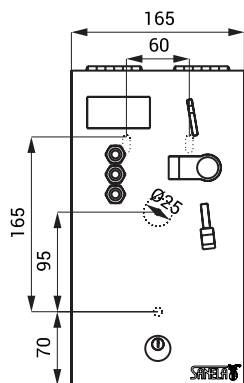

SLZA 02N

SLZA 02NZ

Installation Zeichnung

SLZA 02N

SLZA 02NZ

Technische Angaben

Nischen Abmessungen (Index Z)	335 x 200 x 125 mm
Abmessungen	
▪ SLZA 02N	300 x 165 x 132 mm
▪ SLZA 02NZ	360 x 225 x 132 mm
Gewicht	
▪ SLZA 02N	4,5 kg
▪ SLZA 02NZ	6,2 kg
Dicke des Materials	1,5 mm
Betriebsspannung	24 V DC
Verbrauchsleistung	91 W (Abhängig vom Zubehör und Anzahl der Duschen)
Akzeptierte Münzen	1 und 2 EUR Münze oder Metallisch Jeton (Andere Währungen auf Anfrage)
Zeitverzögerung des Einschaltens	0 - 255 Sek., Standard 30 Sek.
Duschzeit	5 - 1200 Sek.

Notwendiges Zubehör

SLZA 15	88150	Verteilsteuerung zur Montage auf DIN-Schiene
SLZA 17	88170	Druckknopf Steuerungsverteiler zur Montage auf DIN-Schiene

SLZA 20P	88207	Unterputz Duschsteuerung mit Piezo-Taster - für vorgemischtes Wasser
----------	-------	--