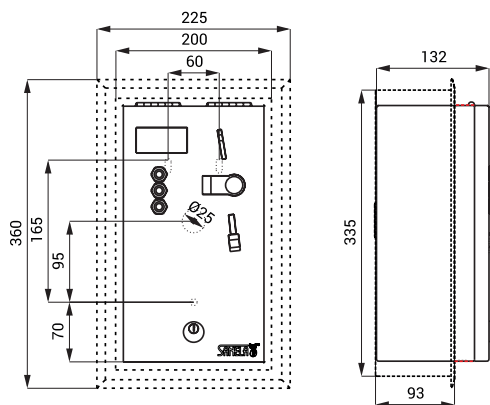

SLZA 02N

SLZA 02NZ

Installation Zeichnung

SLZA 02N

SLZA 02NZ

Technische Angaben

Nischen Abmessungen (Index Z)	335 x 200 x 125 mm
Abmessungen	
▪ SLZA 02N	300 x 165 x 132 mm
▪ SLZA 02NZ	360 x 225 x 132 mm
Gewicht	
▪ SLZA 02N	4,5 kg
▪ SLZA 02NZ	6,2 kg
Dicke des Materials	1,5 mm
Betriebsspannung	24 V DC
Verbrauchsleistung	91 W (Abhängig vom Zubehör und Anzahl der Duschen)
Akzeptierte Münzen	1 und 2 EUR Münze oder Metallisch Jeton (Andere Währungen auf Anfrage)
Zeitverzögerung des Einschaltens	0 - 255 Sek., Standard 30 Sek.
Duschzeit	5 - 1200 Sek.