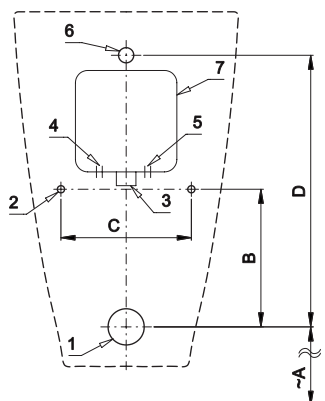

Keramik Urinalen mit Radar Urinalspüleinheit SLP 12R, SLP 37R

Eigenschaften

- inklusive Bluetooth-Steuerung (Sanela Control App zum Download verfügbar)
- Spülvorgang benötigt nur 1 Liter Wasser
- System Soft-close (SLP 37R)
- einfache Montage
- komplette Spüleinheit hinter dem Urinal montiert
- System reagiert nur auf unmittelbaren Gebrauch des Urinals (das System erkennt Änderungen im Flüssigkeitsstand bzw. Durchfluss des Urinals)
- Spülzeit einstellbar von 0,5 Sek. bis 15,5 Sek.
- Parametrierung und Kommunikation mit der Elektronik über die Sanela Control App (Bluetooth) oder die Fernbedienung SLD 04 (akustische Anzeige der Einstellung) ohne Demontage des Urinals
- automatische Hygienespülung nach 6 Stunden Nichtbenutzung
- Batteriezustandsanzeige (nur für Varianten mit B Index)
- mögliche Durchfluss – Mengenregulierung über das Kugelventil
- Radar-Spüleinheit spült nach jeder Nutzung auch den Siphon nach

SLP 12 - VILA OHNE DECKEL

SLP 37 - VILA MIT DECKEL

Installation Zeichnung

- 1 - Abfluss Ø 50 mm
- 2 - Löcher für Befestigungsatz
- 3 - Wasserzuleitung
- 4 - Anschlusskabel für Elektronik 230 V AC (Varianten SLP 12/37RZ)
- 5 - Anschlusskabel für Elektronik 24 V DC (Varianten SLP 12/37R)
- 6 - Wasserzulauf mit Gummidichtung
- 7 - Unterputz-Mauerkasten

Abmessungen (mm)	A	B	C	D
SLP 12 - Vila	415	190	180	375
SLP 37 - Vila	415	190	180	375

* für die Höhe der Vorderkante des Urinals 650 mm über dem Boden

Technische Angaben

Abmessung Unterputz-Mauerkasten 140 x 140 x 75 mm

Durchflussmenge

18 l/min (inf. Data)

Wasserzulauf

Außengewinde G 3/4"

Wasserablauf

Wasserzulauf mit Gummidichtung

SLA 11

SLA 11A