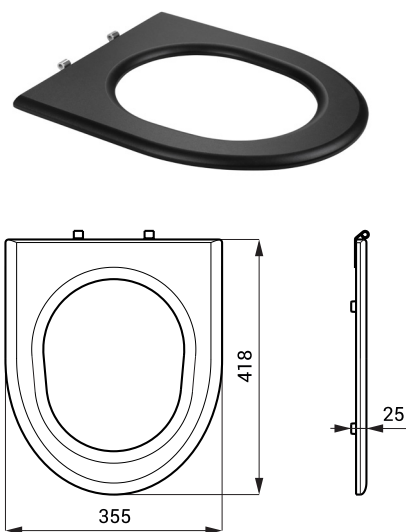

Schwarz Toilettensitzen für SLWN SLZN 31A, SLZN 31C

SLZN 31A 95315 Schwarz Toilettensitz ohne Deckel

- bestimmt für Edelstahl - Toiletten
- **edelstahl Verschraubung**
- Abmessungen 418 x 355 x 25 mm
- Öffnungabmessungen 225 x 280 mm
- außen Breite 355 mm
- Abmessung von Verschraubung bis Frontabschluss 425 mm
- Abstand der Schrauben 158 mm
- Gewicht 0,96 kg
- bestimmt für SLWN 03, SLWN 04, SLWN 11, SLWN 13, SLWN 14, SLWN 15, SLWN 16

SLZN 31C 95313 Schwarz Toilettensitz mit Deckel

- bestimmt für Edelstahl - Toiletten
- **edelstahl Verschraubung**
- Abmessungen 418 x 355 x 45 mm
- Öffnungabmessungen 225 x 280 mm
- außen Breite 355 mm
- Abmessung von Verschraubung bis Frontabschluss 425 mm
- Abstand der Schrauben 158 mm
- Gewicht 2,6 kg
- bestimmt für SLWN 03, SLWN 04, SLWN 11, SLWN 13, SLWN 14, SLWN 15, SLWN 16