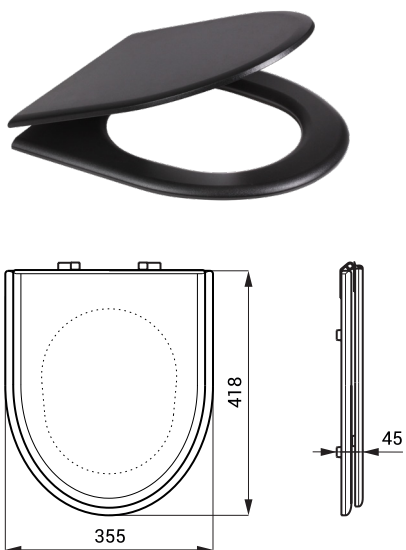

Schwarz Toilettensitzen für SLWN SLZN 31A, SLZN 31C

SLZN 31A 95315 Schwarz Toilettensitz ohne Deckel

- bestimmt für Edelstahl - Toiletten
- **edelstahl Verschraubung**
- Abmessungen 418 x 355 x 25 mm
- Öffnungabmessungen 225 x 280 mm
- außen Breite 355 mm
- Abmessung von Verschraubung bis Frontabschluss 425 mm
- Abstand der Schrauben 158 mm
- Gewicht 0,96 kg
- bestimmt für SLWN 03, SLWN 04, SLWN 11, SLWN 13, SLWN 14, SLWN 15, SLWN 16

SLZN 31C 95313 Schwarz Toilettensitz mit Deckel

- bestimmt für Edelstahl - Toiletten
- **edelstahl Verschraubung**
- Abmessungen 418 x 355 x 45 mm
- Öffnungabmessungen 225 x 280 mm
- außen Breite 355 mm
- Abmessung von Verschraubung bis Frontabschluss 425 mm
- Abstand der Schrauben 158 mm
- Gewicht 2,6 kg
- bestimmt für SLWN 03, SLWN 04, SLWN 11, SLWN 13, SLWN 14, SLWN 15, SLWN 16