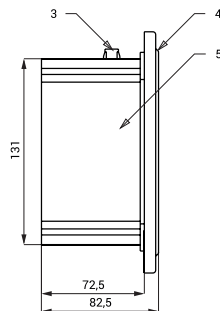

Wertlesegeräte SLZA 30C, SLZA 30CZ

SLZA 30CZ

SLZA 30C

Eigenschaften

- Edelstahl Wertlesegeräte für Jetons RFID
- Zum prüfen eines Wertes auf einem Jeton
- Automatische Wert laden
- Index C - Wandhängend
- Index CZ - Unterputz
- Material AISI - 304
- Oberfläche matt

Abmessungen

SLZA 30C

SLZA 30CZ

Technische Angaben

Abmessung Edelstahlabdeckplatte (SLZA 30CZ)

170 x 170 x 10 mm

Abmessung Kunststoff

Unterputz-Mauerkasten (SLZA 30CZ)

140 x 140 x 75 mm

Abmessung (SLZA 30C)

96 x 74 x 51 mm

Betriebsspannung

24 V DC

Verbrauchsleistung

2 W

- 1 - Display
2 - RFID Aktivbereich
3 - Edelstahlgehäuse mit Kunststoffseiten