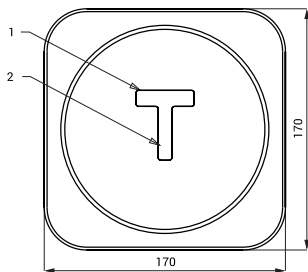

Wertlesegeräte SLZA 30C, SLZA 30CZ

SLZA 30CZ

SLZA 30C

Eigenschaften

- Edelstahl Wertlesegeräte für Jetons RFID
- Zum prüfen eines Wertes auf einem Jeton
- Automatische Wert laden
- Index C - Wandhängend
- Index CZ - Unterputz
- Material AISI - 304
- Oberfläche matt

Abmessungen

SLZA 30C

SLZA 30CZ

Technische Angaben

Abmessung Edelstahlabdeckplatte (SLZA 30CZ)

170 x 170 x 10 mm

Abmessung Kunststoff

Unterputz-Mauerkasten (SLZA 30CZ)

140 x 140 x 75 mm

Abmessung (SLZA 30C)

96 x 74 x 51 mm

Betriebsspannung

24 V DC

Verbrauchsleistung

2 W

- 1 - Display
2 - RFID Aktivbereich
3 - Edelstahlgehäuse mit Kunststoffseiten