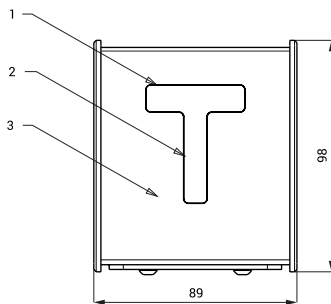

Wertlesegeräte SLZA 30C, SLZA 30CZ

SLZA 30CZ

SLZA 30C

Eigenschaften

- Edelstahl Wertlesegeräte für Jetons RFID
- Zum prüfen eines Wertes auf einem Jeton
- Automatische Wert laden
- Index C - Wandhängend
- Index CZ - Unterputz
- Material AISI - 304
- Oberfläche matt

Abmessungen

SLZA 30C

SLZA 30CZ

Technische Angaben

Abmessung Edelstahlabdeckplatte (SLZA 30CZ)

170 x 170 x 10 mm

Abmessung Kunststoff

Unterputz-Mauerkasten (SLZA 30CZ)

140 x 140 x 75 mm

Abmessung (SLZA 30C)

96 x 74 x 51 mm

Betriebsspannung

24 V DC

Verbrauchsleistung

2 W

- 1 - Display
2 - RFID Aktivbereich
3 - Edelstahlgehäuse mit Kunststoffseiten