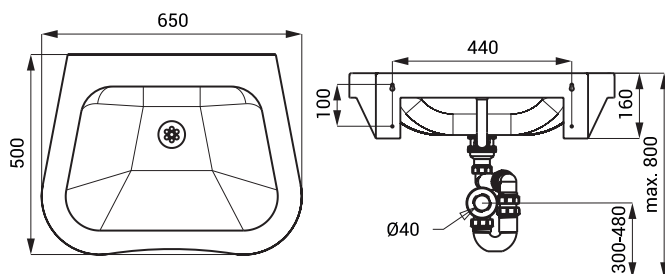

Abmessungen

Spezifikation

SLUN 47 - Code-Nr. 93470
SLUN 47X - Code-Nr. 93478

Edelstahl Waschbecken, Siphon, Montagesatz

SLUN 66

Eigenschaften

- für Behinderte und Personen mit eingeschränkter Mobilität
- Edelstahl wandhängendes Waschbecken
- ohne Hahnloch (auf Anfrage möglich)
- Überlaufgarnitur
- Material AISI - 304
- Oberfläche matt

Abmessungen

Spezifikation

SLUN 66 - Code-Nr. 93660

Edelstahl Waschbecken, Überlaufgarnitursatz, Siphon, Montagesatz