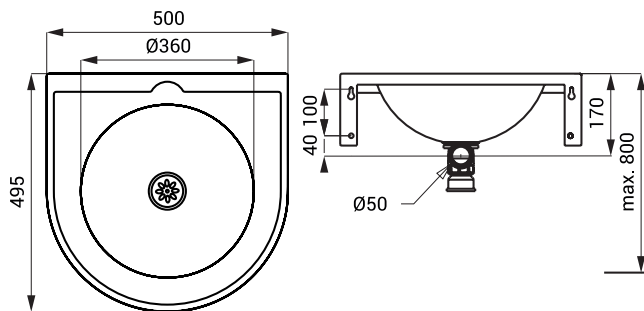

Edelstahl Waschbecken SLUN 47, SLUN 66

SLUN 47X

Eigenschaften

- für Behinderte und Personen mit eingeschränkter Mobilität
- Edelstahl wandhängendes Waschbecken
- ohne Hahnloch (auf Anfrage möglich)
- Material AISI - 304
- Oberfläche poliert (SLUN 47)
- Oberfläche matt (SLUN 47X)

Abmessungen

Spezifikation

SLUN 47 - Code-Nr. 93470
SLUN 47X - Code-Nr. 93478

Edelstahl Waschbecken, Siphon, Montagesatz

SLUN 66

Eigenschaften

- für Behinderte und Personen mit eingeschränkter Mobilität
- Edelstahl wandhängendes Waschbecken
- ohne Hahnloch (auf Anfrage möglich)
- Überlaufgarnitur
- Material AISI - 304
- Oberfläche matt

Abmessungen

Spezifikation

SLUN 66 - Code-Nr. 93660

Edelstahl Waschbecken, Überlaufgarnitursatz, Siphon, Montagesatz