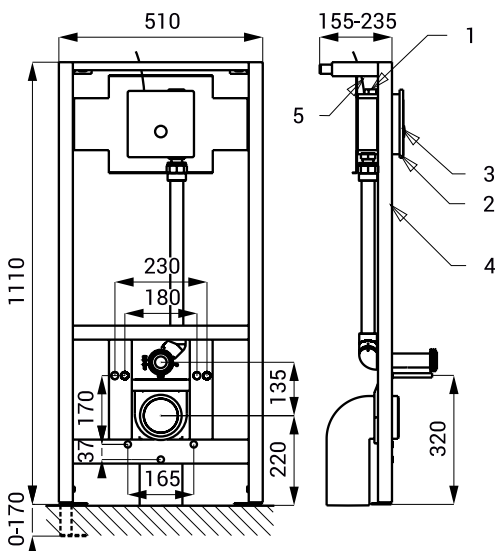

SLW 10PA

Eigenschaften

- **Vandalismus-sichere Ausführung**
- **geeignet für Gefängnisse**
- **einschließlich des Einbaurahmens SLR 03**
- Montagerahmen sind für gemauerte Trennwände
- ein Fünf-Punkte-System zur Befestigung Edelstahl Toilette
- Metallrahmen, Oberflächenveredelung mit blauer Pulverbeschichtung
- Montageschrauben M10, Wasserleitung Halter mit anschluss Satz Ø 50 mm und Abflussrohrhalter mit Bogen Ø 110 mm
- Spezial Vandalismus-sichere Edelstahlabdeckplatte, Stärke 3 mm, Sicherheitschrauben
- WC - Spüleinheit für Druckwasserleitungen
- das Wasser fließt nach leichtem Druck auf den Piezo-Taster
- Spülzeit einstellbar von 0,5 Sek. bis 15,5 Sek., werksmäßig 8 Sek.
- Automatische Hygienespülung nach achtmaliger Toilettennutzung und automatische Hygienespülung nach 24 Stunden bei Nichtbenutzung
- Nutzungsparameter einstellbar mit Fernbedienung SLD 04

Installation Zeichnung

- 1 - Wasserzuleitung
- 2 - Edelstahlabdeckplatte mit Elektronik
- 3 - Piezo-Taster
- 4 - Montagerahmen SLR 03
- 5 - Anschlusskabel für Elektronik 24 V DC (SLW 10PA)

Technische Angaben

Abmessung Edelstahlabdeckplatte	160 x 170 x 3 mm
Abmessung Unterputz-Mauerkasten	150 x 150 x 100 mm
Abmessung Montagerahmen	1120 - 1290 x 510 x 155 - 235 mm
Betriebsspannung	24 V DC
Verbrauchsleistung	7 W
Empfohlener Wasserdruck	0,15 - 0,6 MPa
Durchflussmenge	70 l/min. (inf. Data)
Wasserzulauf	Ø min. 32 mm (PN 16) Außengewinde min. G 1" Wasserzulauf mit Gummidichtung
Wasserablauf	

Spezifikation

SLW 10PA - Code-Nr. 04105

Edelstahlabdeckplatte mit Piezo Elektronik, Edelstahl-Unterputz-Mauerkasten mit Verschraubung und Elektromagnetventil, Wasserzulauf mit Gummidichtung, TORX - Sicherheitsschrauben (4 St.), Montagerahmen SLR 03