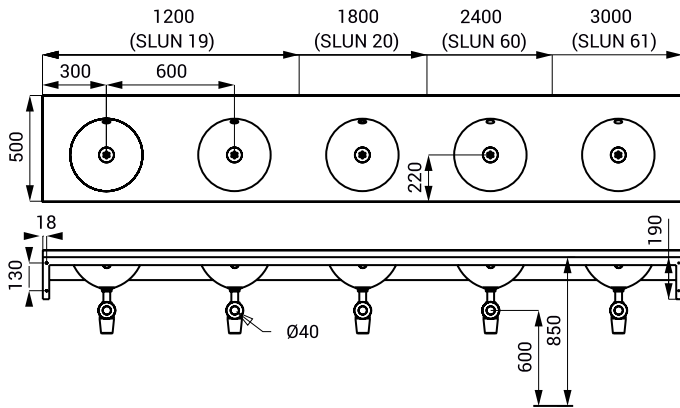

Edelstahl Waschbecken mit mehrere Waschplätzen SLUN 19, SLUN 20, SLUN 60, SLUN 61

SLUN 19

Abmessungen

Spezifikation

SLUN 19 - Code-Nr. 93190
SLUN 20 - Code-Nr. 93200
SLUN 60 - Code-Nr. 93600
SLUN 61 - Code-Nr. 93610

Edelstahl Waschbecken, Überlaufgarnitursätzen, Siphonen, Montagesätzen

Eigenschaften

- SLUN 19 - Edelstahl wandhängendes Doppelwaschtisch mit Überlaufgarnitur, Länge 1200 mm
- SLUN 20 - Edelstahl wandhängendes Waschtisch mit 3 Waschplätzen mit Überlaufgarnitur, Länge 1800 mm
- SLUN 60 - Edelstahl wandhängendes Waschtisch mit 4 Waschplätzen mit Überlaufgarnitur, Länge 2400 mm
- SLUN 61 - Edelstahl wandhängendes Waschtisch mit 5 Waschplätzen mit Überlaufgarnitur, Länge 3000 mm
- ohne Hahnloch (auf Anfrage möglich)
- Öffnungen für Seifenspender auf Anfrage möglich
- Innendurchmesser des Waschbeckens 320 mm
- Material AISI - 304
- Oberfläche matt