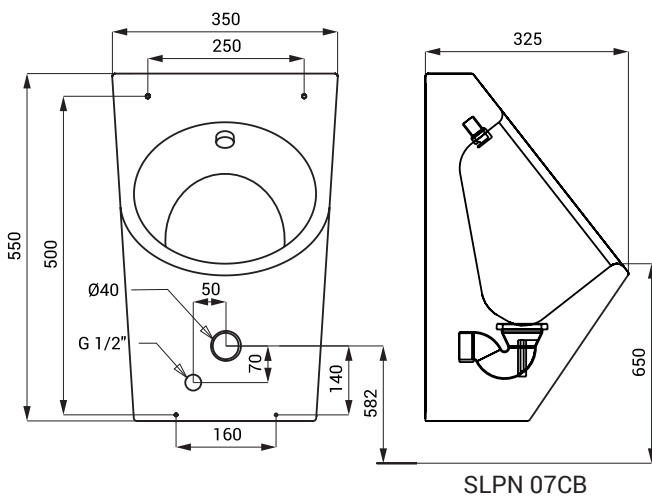

Edelstahl Urinal mit thermischer Spüleinheit SLPN 07C

SLPN 07C

Eigenschaften

- **Vandalismus-sichere Ausführung**
- **geeignet für Gefängnisse**
- Edelstahl wandhängendes Urinal mit integrierter Elektronik
- Montage durch Serviceöffnung mit Spezial Schrauben
- System reagiert nur auf unmittelbaren Gebrauch des Urinals
- Spülzeit einstellbar von 0,5 Sek. bis 15,5 Sek.
- Nutzungsparameter einstellbar mit Fernbedienung SLD 04
- automatische Hygienespülung nach 6 Stunden bei Nichtbenutzung
- Batteriezustandsanzeige (nur für Varianten mit B Index)
- Material Edelstahl AISI 304 (1.4301)
- Oberfläche matt

Abmessungen

SLPN 07C, SLPN 07CZ

SLPN 07CB

* für die Höhe der Vorderkante des Urinals 650 mm über dem Boden

Technische Angaben

Abmessungen

- SLPN 07C 550 x 350 x 325 mm
- SLPN 07CZ 550 x 350 x 325 mm
- SLPN 07CB 550 x 350 x 325 mm

Gewicht

- SLPN 07C 8 kg
- SLPN 07CZ 8 kg
- SLPN 07CB 8 kg

Betriebsspannung

- SLPN 07C 24 V DC
- SLPN 07CZ 230 V AC/ 50 Hz
- SLPN 07CB 6 V

Verbrauchsleistung

- für Betrieb mit 24 V DC 7 W
- für Betrieb mit 6 V 3 W

Außengewinde G 1/2"

Spezifikation

SLPN 07C - Code-Nr. 91073

SLPN 07CZ - Code-Nr. 91075

SLPN 07CB - Code-Nr. 91074

Edelstahl Urinal mit integriertem Spülkopf, Elektronik, Elektromagnetventil (1 St.), Eckventil mit Filter, Anschlußschlauch, Montagesatz, Siphon, 4 St. alkalische Batterie AA, 1,5 V, 2700 mAh (SLPN 07CB), integriertes Netzteil (SLPN 07CZ)