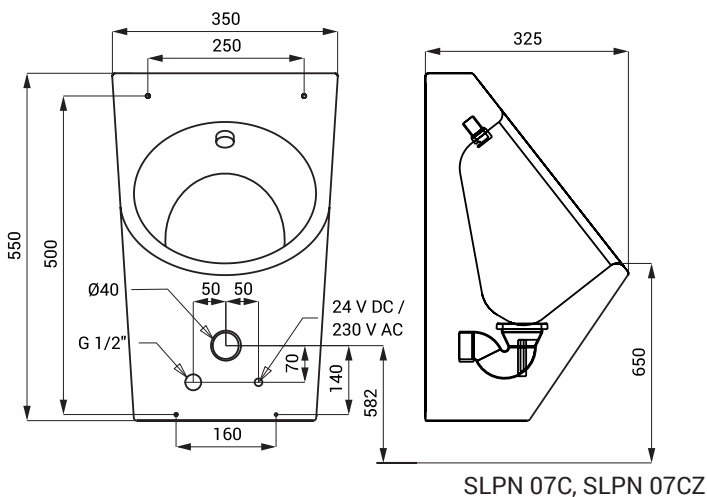

Edelstahl Urinal mit thermischer Spüleinheit SLPN 07C

SLPN 07C

Eigenschaften

- **Vandalismus-sichere Ausführung**
- **geeignet für Gefängnisse**
- Edelstahl wandhängendes Urinal mit integrierter Elektronik
- Montage durch Serviceöffnung mit Spezial Schrauben
- System reagiert nur auf unmittelbaren Gebrauch des Urinals
- Spülzeit einstellbar von 0,5 Sek. bis 15,5 Sek.
- Nutzungsparameter einstellbar mit Fernbedienung SLD 04
- automatische Hygienespülung nach 6 Stunden bei Nichtbenutzung
- Batteriezustandsanzeige (nur für Varianten mit B Index)
- Material Edelstahl AISI 304 (1.4301)
- Oberfläche matt

Abmessungen

SLPN 07C, SLPN 07CZ

SLPN 07CB

* für die Höhe der Vorderkante des Urinals 650 mm über dem Boden

Technische Angaben

Abmessungen

- SLPN 07C 550 x 350 x 325 mm
- SLPN 07CZ 550 x 350 x 325 mm
- SLPN 07CB 550 x 350 x 325 mm

Gewicht

- SLPN 07C 8 kg
- SLPN 07CZ 8 kg
- SLPN 07CB 8 kg

Betriebsspannung

- SLPN 07C 24 V DC
- SLPN 07CZ 230 V AC/ 50 Hz
- SLPN 07CB 6 V

Verbrauchsleistung

- für Betrieb mit 24 V DC 7 W
- für Betrieb mit 6 V 3 W

Außengewinde G 1/2"

Spezifikation

SLPN 07C - Code-Nr. 91073

SLPN 07CZ - Code-Nr. 91075

SLPN 07CB - Code-Nr. 91074

Edelstahl Urinal mit integriertem Spülkopf, Elektronik, Elektromagnetventil (1 St.), Eckventil mit Filter, Anschlußschlauch, Montagesatz, Siphon, 4 St. alkalische Batterie AA, 1,5 V, 2700 mAh (SLPN 07CB), integriertes Netzteil (SLPN 07CZ)