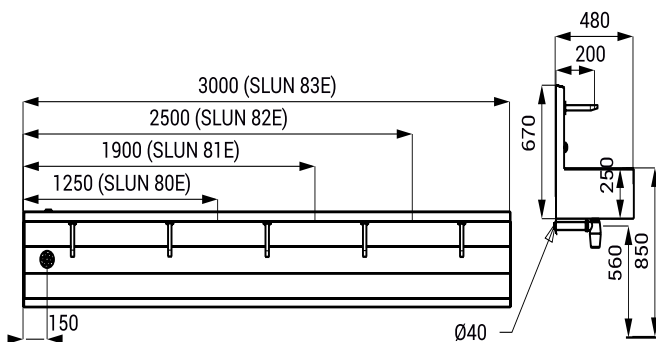

Edelstahl Automatische Waschrinnen SLUN 80E, SLUN 81E, SLUN 82E, SLUN 83E

Eigenschaften

- Sparperlator, Durchflussmenge 6 l/min.
- Hygienespülung
- Vandalismus-sichere Ausführung
- geeignet für den Gesundheits- und medizinischen Bereich
- Edelstahl wandhängendes Waschrinnen mit Elektronik
- Vandalismus-sichere Edelstahl Auslaufarmen und Sensorköpfen
- SLUN 80E, ET - Länge 1250 mm (2 St. Elektroniksteuerungen)
- SLUN 81E, ET - Länge 1900 mm (3 St. Elektroniksteuerungen, 1 St. Konsole)
- SLUN 82E, ET - Länge 2500 mm (4 St. Elektroniksteuerungen, 2 St. Konsolen)
- SLUN 83E, ET - Länge 3000 mm (5 St. Elektroniksteuerungen, 2 St. Konsolen)
- das Wasser läuft, so lange sich die Hände im aktiven Sensorbereich befinden
- Wasserlauf stoppt nach dem die Hände aus dem aktivem Sensorbereich genommen werden (Nachlaufzeit einstellbar von 0,25 Sek. bis 7,75 Sek.)
- Zwangsabschaltung des Wasserflusses nach ca. 5 Minuten
- Batteriezustandsanzeige (nur für Varianten mit B Index)
- START/STOP Programm aktivierbar
- Nutzungsparameter einstellbar mit Fernbedienung SLD 03
- Temperaturregulierung über Eckventile (nur für Varianten mit E Index) oder Thermostatventil (nur für Varianten mit ET Index)
- Sonderlängen auf Anfrage möglich
- Material AISI - 304
- auf Anfrage möglich AISI - 316L
- Oberfläche matt

SLUN 82E

Abmessungen

Technische Angaben

Betriebsspannung	24 V DC
Verbrauchsleistung	
▪ SLUN 80E, ET	14 W
▪ SLUN 81E, ET	20 W
▪ SLUN 82E, ET	27 W
▪ SLUN 83E, ET	33 W
Aktivbereich	0,23 - 0,31 m
Empfohlener Wasserdruck	0,1 - 0,6 MPa
Durchflussmenge	6 l/min. (inf. Data)
Wasserzulauf	Außengewinde G 1/2"

Spezifikation

SLUN 80E - Code-Nr. 93801
 SLUN 81E - Code-Nr. 93811
 SLUN 82E - Code-Nr. 93821
 SLUN 83E - Code-Nr. 93831
 SLUN 80ET - Code-Nr. 93803
 SLUN 81ET - Code-Nr. 93813
 SLUN 82ET - Code-Nr. 93823
 SLUN 83ET - Code-Nr. 93833