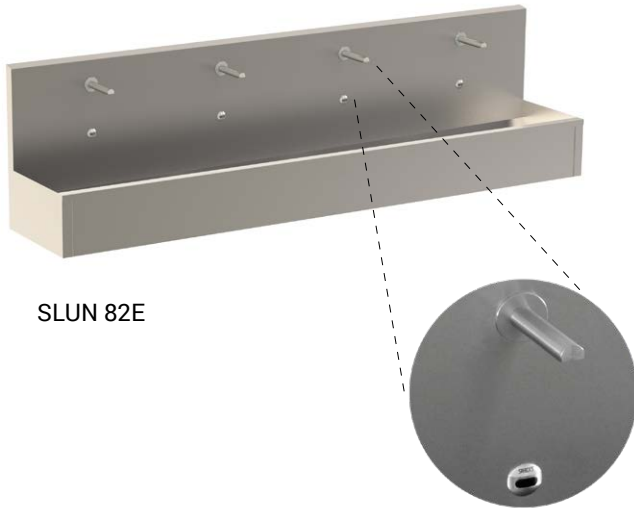

Edelstahl Automatische Waschrinnen SLUN 80E, SLUN 81E, SLUN 82E, SLUN 83E

Eigenschaften

- Sparperlator, Durchflussmenge 6 l/min.
- Hygienespülung
- Vandalismus-sichere Ausführung
- geeignet für den Gesundheits- und medizinischen Bereich
- Edelstahl wandhängendes Waschrinnen mit Elektronik
- Vandalismus-sichere Edelstahl Auslaufarmen und Sensorköpfen
- SLUN 80E, ET - Länge 1250 mm (2 St. Elektroniksteuerungen)
- SLUN 81E, ET - Länge 1900 mm (3 St. Elektroniksteuerungen, 1 St. Konsole)
- SLUN 82E, ET - Länge 2500 mm (4 St. Elektroniksteuerungen, 2 St. Konsolen)
- SLUN 83E, ET - Länge 3000 mm (5 St. Elektroniksteuerungen, 2 St. Konsolen)
- das Wasser läuft, so lange sich die Hände im aktiven Sensorbereich befinden
- Wasserlauf stoppt nach dem die Hände aus dem aktivem Sensorbereich genommen werden (Nachlaufzeit einstellbar von 0,25 Sek. bis 7,75 Sek.)
- Zwangsabschaltung des Wasserflusses nach ca. 5 Minuten
- Batteriezustandsanzeige (nur für Varianten mit B Index)
- START/STOP Programm aktivierbar
- Nutzungsparameter einstellbar mit Fernbedienung SLD 03
- Temperaturregulierung über Eckventile (nur für Varianten mit E Index) oder Thermostatventil (nur für Varianten mit ET Index)
- Sonderlängen auf Anfrage möglich
- Material AISI - 304
- auf Anfrage möglich AISI - 316L
- Oberfläche matt

SLUN 82E

Abmessungen

Technische Angaben

Betriebsspannung	24 V DC
Verbrauchsleistung	
▪ SLUN 80E, ET	14 W
▪ SLUN 81E, ET	20 W
▪ SLUN 82E, ET	27 W
▪ SLUN 83E, ET	33 W
Aktivbereich	0,23 - 0,31 m
Empfohlener Wasserdruck	0,1 - 0,6 MPa
Durchflussmenge	6 l/min. (inf. Data)
Wasserzulauf	Außengewinde G 1/2"

Edelstahl Waschrinne mit Elektronik und Auslaufarmen, Elektromagnetventil (basierend auf der Anzahl die Elektroniken), Thermostatventil (nur für Varianten mit ET Index), Anschlußschlauch, Eckventil mit Filter und Rückschlagventile (2 St.), Siphon, Montagesatz, Unterstützende Edelstahl Konsole (basierend auf der Länge Waschrinnen)