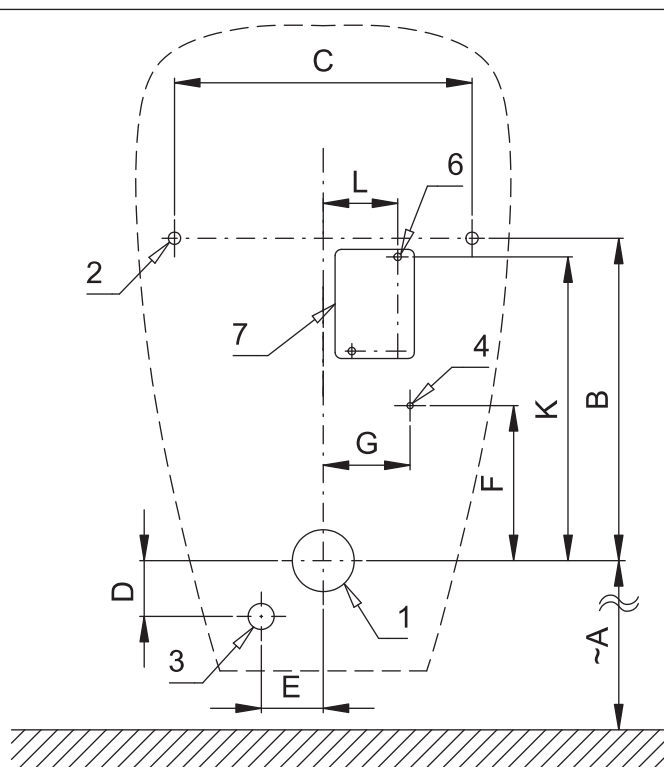

Stavební připravenost pro pisoár GOLEM
Mounting diagram for urinal GOLEM

CS Stavební připravenost	RU Технический рисунок	RO Schița Tehnică	NL Technische Tekening
SK Stavebná príprava	DE Technische Zeichnung	ES Dibujo técnico	LT Techninis brėžinys
EN Technical Drawing	PL Zestawienie budowlane	FR Dessin technique	HU Műszaki rajz

CS
„~A“ pro výšku přední hrany pisoáru
650 mm nad zemí

EN
„~A“ for the height of the front edge of the
urinal 650 mm above the floor

	A	B	C	D	E	F	G	H	I	J	K	L
[mm]	400	260	240	45	50	125	70				245	60

	1	2	3	4
CS	Odpadní potrubí Ø 50 mm	Otvory pro uchycení pisoáru	Přívod vody G1/2"	Napájecí kabel 24VDC nebo 230VAC
SK	Odpadové potrubie Ø 50 mm	Otvory pre uchytenie pisoára	Prívod vody G1/2"	Napájací kábel 24VDC alebo 230VAC
EN	Waste pipe Ø 50 mm	Holes for urinal attachment	Water inlet G1/2"	Power cable 24VDC or 230VAC
RU	Отводная труба Ø 50 мм	Отверстия для крепления писсуара	Вход для воды G1/2"	Кабель питания 24 В пост. или 230 В пер.
DE	Abflussrohr Ø 50 mm	Löcher für Urinalbefestigung	Wasserzulauf G1/2"	Netzkabel 24VDC oder 230VAC
PL	Rura odpływowa Ø 50 mm	Otwór do montażu pisuaru	Podłączenie wody G1/2"	Przewód zasilający 24VDC lub 230VAC
RO	Teava de scurgere Ø 50 mm	Găuri pentru atașarea pisoarelor	Admisie apă G1/2"	Cablu de alimentare 24VDC sau 230VAC
ES	Tubo de desagüe Ø 50 mm	Agujeros para la fijación del urinario	Entrada de agua G1/2"	Cable de alimentación 24VDC o 230VAC
FR	Tuyau d'évacuation Ø 50 mm	Trous pour fixation d'urinoir	Entrée d'eau G1/2"	Câble d'alimentation 24VDC ou 230VAC
NL	Afvoer buis Ø 50 mm	Gaten voor bevestiging van urinoir	Water toevoer G1/2"	stroom kabel voor 24VDC of 230VAC
LT	Kanalizacijos vamzdis Ø 50 mm	Skylės pisuarui pritvirtinti	Vandens įvadas G1/2"	Maitinimo laidas 24VDC arba 230VAC
HU	Kifolyócső Ø 50 mm	Lyukak a vizelde rögzítéséhez	Vízbekötés G1/2"	Hálózati kábel, 24VDC vagy 230VAC