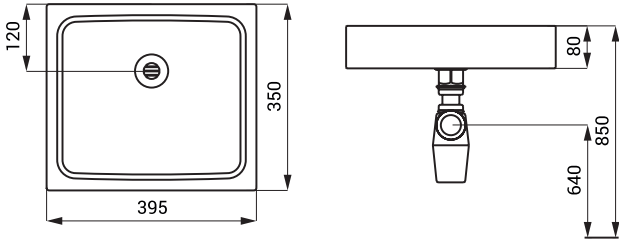

Spezifikation

SLUN 73A - Code-Nr. 73732 Edelstahl Waschbecken, Siphon

SLUN 73AV

Eigenschaften

- Edelstahl Waschbecken für Auftisch - Montage
- Material AISI - 304
- Oberfläche schwarz matt

Abmessungen

Spezifikation