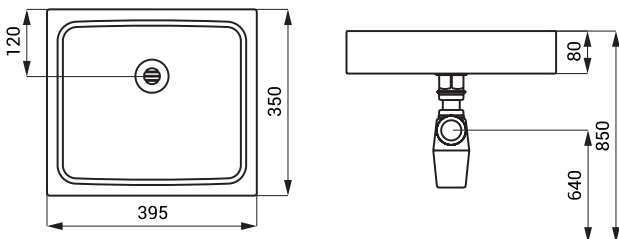

Spezifikation

SLUN 73A - Code-Nr. 73732 Edelstahl Waschbecken, Siphon

SLUN 73AV

Eigenschaften

- Edelstahl Waschbecken für Auftisch - Montage
- Material AISI - 304
- Oberfläche schwarz matt

Abmessungen

Spezifikation