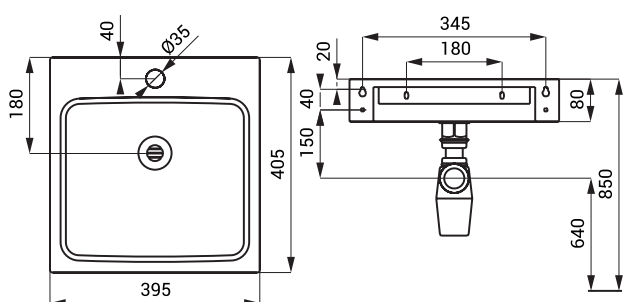

Edelstahl Waschbecken, Konsole (1 St.), Siphon, Montagesatz

SLUN 73V

Eigenschaften

- Edelstahl wandhängendes Waschbecken
- mit Hahnloch
- Material AISI - 304
- Oberfläche schwarz matt

Abmessungen

Spezifikation

SLUN 73V - Code-Nr. 73731

Edelstahl Waschbecken, Konsole (1 St.), Siphon, Montagesatz

SLUN 73A

Eigenschaften

- Edelstahl Waschbecken für Auftisch - Montage
- Material AISI - 304
- Oberfläche matt

Abmessungen

Spezifikation

SLUN 73A - Code-Nr. 73732 Edelstahl Waschbecken, Siphon

SLUN 73AV

Eigenschaften

- Edelstahl Waschbecken für Auftisch - Montage
- Material AISI - 304
- Oberfläche schwarz matt

Abmessungen

Spezifikation