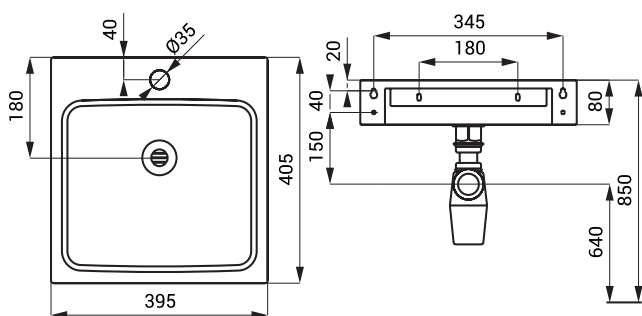

Edelstahl Waschbecken SLUN 73, SLUN 73A, SLUN 73AV, SLUN 73V

SLUN 73

Eigenschaften

- Edelstahl wandhängendes Waschbecken
- mit Hahnloch
- Material AISI - 304
- Oberfläche matt

Abmessungen

Spezifikation

SLUN 73 - Code-Nr. 73730

Edelstahl Waschbecken, Konsole (1 St.), Siphon, Montagesatz

SLUN 73V

Eigenschaften

- Edelstahl wandhängendes Waschbecken
- mit Hahnloch
- Material AISI - 304
- Oberfläche schwarz matt

Abmessungen

Spezifikation

SLUN 73V - Code-Nr. 73731

Edelstahl Waschbecken, Konsole (1 St.), Siphon, Montagesatz

SLUN 73A

Eigenschaften

- Edelstahl Waschbecken für Auftisch - Montage
- Material AISI - 304
- Oberfläche matt

Abmessungen

Spezifikation

SLUN 73A - Code-Nr. 73732 Edelstahl Waschbecken, Siphon

SLUN 73AV

Eigenschaften

- Edelstahl Waschbecken für Auftisch - Montage
- Material AISI - 304
- Oberfläche schwarz matt

Abmessungen

Spezifikation