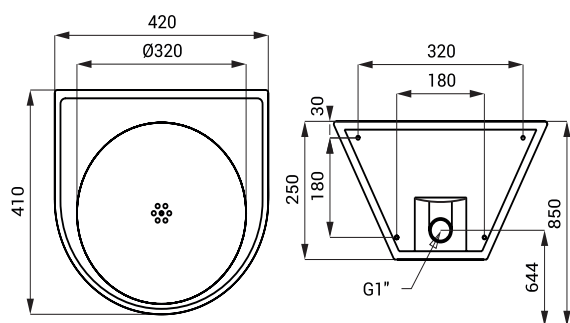

Edelstahl Waschbecken SLUN 22M

SLUN 22M

Eigenschaften

- Vandalismus-sichere Ausführung
- geeignet für Gefängnisse
- Edelstahl wandhängendes Waschbecken
- Rückwandmontage durch Technikraum (M10 Gewindestangen, Länge 190 mm)
- ohne Hahnloch
- verstärkt mit Polyurethan (um Einbeulungen zu vermeiden und die typischen Metallgeräusche zu verhindern)
- Material AISI - 304
- Oberfläche matt

Abmessungen

Spezifikation

SLUN 22M - Code-Nr. 83226 Edelstahl Waschbecken, Edelstahl Auslaufsrohr und Gewindestangen