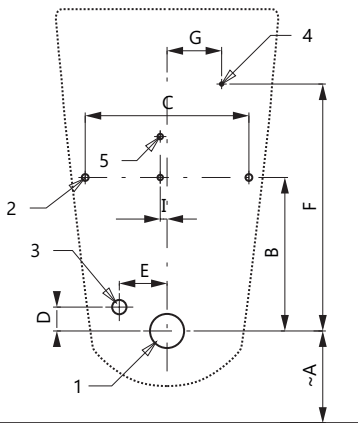

Keramik Urinal mit Radar Urinalspüleinheit SLP 27R

SLP 27 - CHIC

Eigenschaften

- Spülvorgang benötigt nur 1 Liter Wasser
- einfache Montage durch beigefügtes Montage - Maßblatt
- komplette Spüleinheit hinter dem Urinal montiert
- System reagiert nur auf unmittelbaren Gebrauch des Urinals (das System erkennt Änderungen im Flüssigkeitsstand bzw. Durchfluss des Urinals)
- Spülzeit einstellbar von 0,5 Sek. bis 15,5 Sek.
- Nutzungsparameter einstellbar mit Fernbedienung SLD 04 ohne notwendige De-Montage des Urinals von der Wand
- automatische Hygienespülung nach 6 Stunden Nichtbenutzung
- mögliche Durchfluss – Mengenregulierung über das Eckventil
- Radar-Spüleinheit spült nach jeder Nutzung auch den Siphon nach

Installation Zeichnung

- 1 - Abfluss Ø 50 mm
2 - Löcher für Befestigungsatz
3 - Wasserzuleitung
4 - Anschlusskabel für Elektronik 230 V AC oder 24 V DC
5 - Löcher für Dübel

Technische Angaben

Betriebsspannung

- Außengewinde G 1/2"
- Wasserzulauf mit Gummidichtung

SLA 41

SLA 11

SLA 11A

SLA 11B

SLA 11C

Abmessungen (mm)	A	B	C	D	E	F	G	H	I
SLP 27 - Chic	475	225	240	35	70	360	80		10

* für die Höhe der Vorderkante des Urinals 650 mm über dem Boden

Spezifikation

- SLP 27R - Code-Nr. 01274
SLP 27RZ - Code-Nr. 01275

Keramik Urinal mit Radar Urinalspüleinheit auf der Montageplatte, Elektromagnetventil, Anschlußschlauch, Eckventil mit Filter und Rückschlagventil, Wasserzulauf mit Gummidichtung, Siphon, Montage - Maßblatt, integriertes Netzteil (SLP 27RZ)