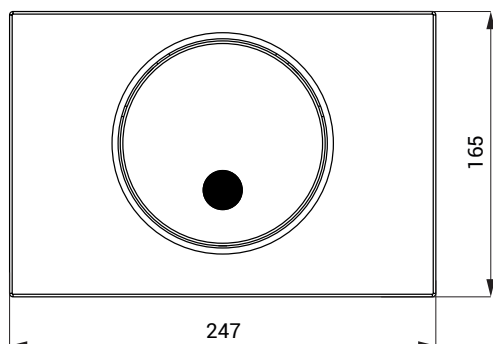

Automatische WC - Spüleinheit für Montagerahmen Geberit SLW 02GT

Eigenschaften

- für Geberit Montagerahmen KOMBIFIX: 110.367.00.5, 110.300.00.5, DUOFIX SPECIAL: 111.355.00.5, DUOFIX: 111.300.00.5, 111.367.00.5, 111.350.00.5, 111.390.00.5
- reagiert auf Nutzer vor dem Sensor mit einer Reichweite von max. 70 cm und einer Verweildauer von mindestens 7,5 Sek.
- der Wasserfluss erfolgt, sobald der Nutzer den Aktivbereich verlässt
- „Kurzzeitspülung“ (2 Sek.)
= min. Aufenthalt im Sensorbereich 7,5 Sek. bis max. 45 Sek.
- „Langzeitspülung“ (5 Sek.)
= min. Aufenthalt im Sensorbereich 45 Sek.
- Langzeitspülung einstellbar von 0,5 Sek. bis 15,5 Sek.
- Möglichkeit zur zusätzlichen manuellen Spülung über Druckknopf (z. B. während der Reinigung)
- Automatische Hygienespülung nach achtmaliger Toilettennutzung und automatische Hygienespülung nach 24 Stunden bei Nichtbenutzung
- Nutzungsparameter einstellbar mit Fernbedienung SLD 03

Abmessungen

Technische Angaben

Abmessung	247 x 165 mm
Gewicht	1,12 kg
Betriebsspannung	24 V DC
Verbrauchsleistung	13 W
Aktivbereich	0,63 - 0,75 m

Spezifikation

SLW 02GT - Code-Nr. 14022 Edelstahl Betätigungsplatte SIGMA 10 mit Elektronik, Steuermechanismus mit Servomotor