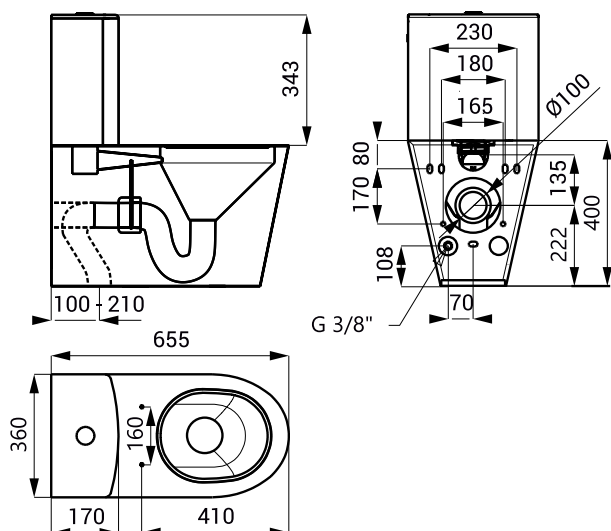

Edelstahl Toilette mit integriertem Spülkasten mit unterem Wasserzulauf SLWN 15

Eigenschaften

- **Vandalismus-sichere Ausführung**
- **geeignet für Gefängnisse**
- **untere Wasserzulauf**
- bodenstehende Toilette mit integriertem Spülkasten mit Montage an die Wand und auf dem Boden
- Abdeckstöpsel für Toilettensitz-Verschraubungsbohrung inkl.
- Abfall in die Wand oder den Boden
- verstärkt mit Polyurethan (um Einbeulungen zu vermeiden und die typischen Metallgeräusche zu verhindern)
- manuelle Spülung 4/6 l
- Montage durch Serviceöffnung
- Material AISI - 304
- Oberfläche matt

Abmessungen

Spezifikation

SLWN 15 - Code-Nr. 94150 Edelstahl Toilette mit integriertem Spülkasten mit unterem Wasserzulauf

Empfohlenes Zubehör

SLZN 31C - Code-Nr. 95313 Schwarzer Kunststoff Toilettensitz, gehärteter Kunststoff, Edelstahl Verschraubung