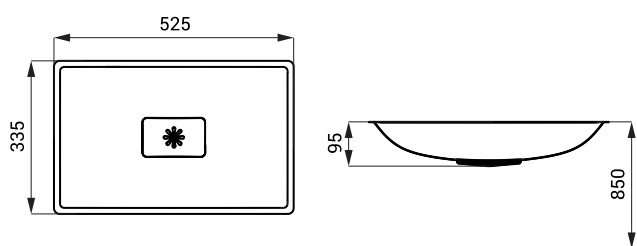

## Eigenschaften

- Edelstahl Einbau - Waschbecken
- montage durch verkleben
- ohne Hahnloch
- Material AISI - 304
- Oberfläche matt

## Abmessungen

## Technische Angaben

Abmessungen	525 x 335 x 95 mm
Gewicht	1,48 kg
Dicke des Materials	0,9 mm

## Spezifikation

SLUN 24X - Code-Nr. 93241

Edelstahl Waschbecken, Siphon, Wasserabgang