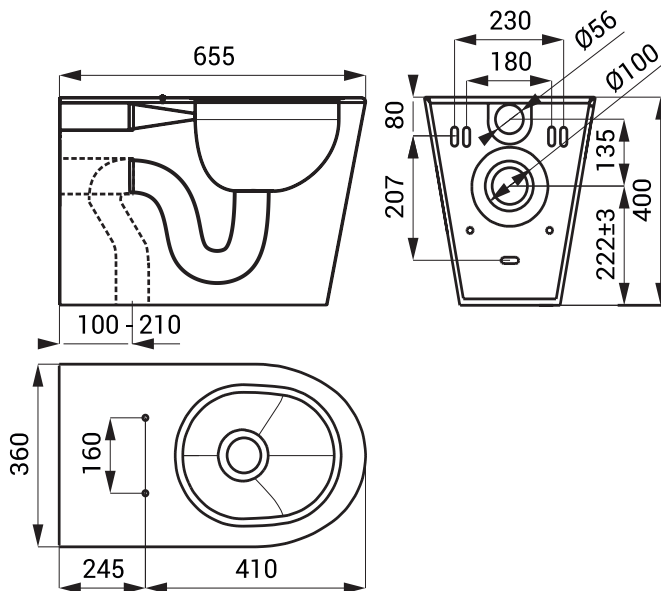

## Eigenschaften

- **Vandalismus-sichere Ausführung**
- **geeignet für Gefängnisse**
- bodenstehende Toilette mit Montage an die Wand und auf dem Boden
- Abdeckstöpsel für Toilettensitz-Verschraubungsbohrung inkl.
- Abfall in die Wand oder den Boden
- verstärkt mit Polyurethan (um Einbeulungen zu vermeiden und die typischen Metallgeräusche zu verhindern)
- Montage durch Serviceöffnung
- Material AISI - 304
- Oberfläche matt

## Abmessungen

## Spezifikation

SLWN 14 - Code-Nr. 94140    Edelstahl Toilette

## Empfohlenes Zubehör

SLZN 31C - Code-Nr. 95313    Schwarzer Kunststoff Toilettensitz, gehärteter Kunststoff, Edelstahl Verschraubung