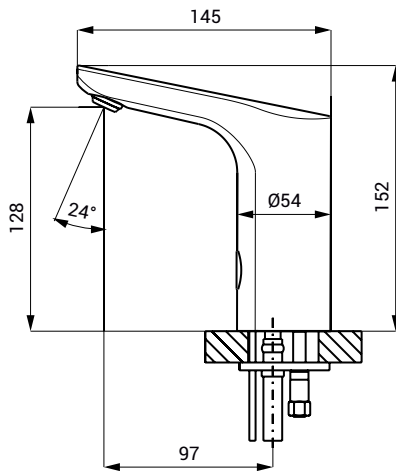

Automatischer Waschtischarmatur SLU 56B

SANELA 
we make water cool®

SMART FLOW

WATER EFFICIENCY

Eigenschaften

- inklusive Bluetooth-Steuerung (kostenpflichtige Sanela Control App zum Download verfügbar)
- Sparperlator, Durchflussmenge 6 l/min.
- Hygienespülung
 - ist für die Einrohrversorgung mit Kalt- oder vorgemischtem Wasser ausgelegt
 - reagiert auf die Anwesenheit von Händen im Erfassungsbereich mit sofortiger Wasserauslösung
 - Das Wasser wird abgeschaltet, sobald die Hände entfernt werden und die eingestellte Zeit abgelaufen ist (einstellbar im Bereich von 0,25 – 7,75 s)
- Sicherheitsfunktion: Das Wasser wird nach 5 Minuten abgeschaltet
- Überwachung des Batteriestatus
- Möglichkeit zum Umschalten in den START/STOP-Modus
- Parametereinstellungen und Kommunikation mit der Elektronik über die Sanela Control Anwendung (Bluetooth) oder Fernbedienung SLD 03
- das Produkt erfüllt die Wasserverbrauchsparameter für Klasse 1 gemäß den Kriterien des EU Water Label

Abmessungen

Technische Angaben

Abmessungen	152 x 145 mm
Gewicht	1,62 kg
Betriebsspannung	6 V
Verbrauchsleistung	3 W
Lebensdauer der Batterie	ca. 2 Jahre (100 Nutzungen täglich)
▪ 4 Stk. AA-Alkalibatterien 1,5 V, 2700 mAh	
Aktivbereich	
▪ Standard	0,13 - 0,19 m
▪ im START/STOP-Modus	0,05 - 0,15 m
Empfohlener Wasserdruck	0,1 – 0,6 MPa
Durchflussmenge	6 l/min. (Inf. Daten)
Wasserzulauf	Außengewinde G 1/2"

Spezifikation

SLU 56B - Code-Nr. 03565

Armaturkörper inklusive Bluetooth-Modul, mit Elektronik, El. Magnetventil (1 St.), Anschlussschlauch, 4 Stk. AA Alkalibatterien 1,5 V, 2700 mAh mit Gehäuse

Empfohlenes Zubehör

SLD 03 - Code-Nr. 07030

SLT 04 - Code-Nr. 09040

SLT 05 - Code-Nr. 09050

SLA 36 - Code-Nr. 06360

SLA 55A - Code-Nr. 06550

SLA 55B - Code-Nr. 06551

SANELA CONTROL APP

Fernbedienung zur Einstellung der Parameter