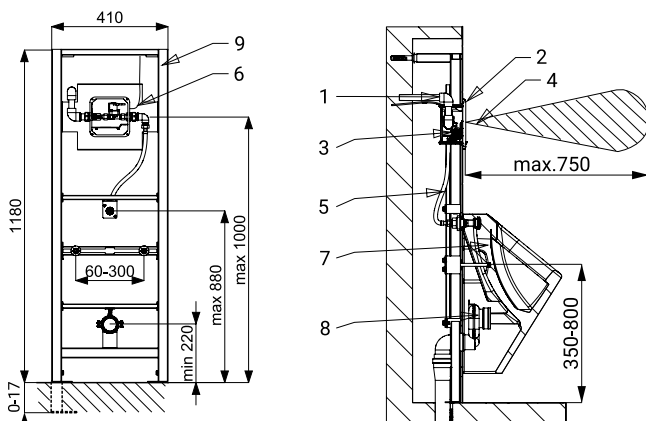

Eigenschaften

- inklusive Bluetooth-Steuerung (kostenpflichtige Sanela-Steuerungs-App zum Download verfügbar)
- inklusive Montagerahmen SLR 22
- Rahmen für Gipskartonkonstruktionen ausgelegt, zur Verankerung am Boden und an der Rückwand
- Metallrahmenkonstruktion mit blauer Pulverbeschichtung
- Montageschrauben M10 und M8, Ablaufhalter mit Bogen Ø 50 mm und Wasserzulauf G 1/2"
- reagiert auf die Anwesenheit einer Person vor dem Urinal bei einem Abstand von maximal 0,7 m vom Sensor für länger als 7,5 s
- Die Spülung erfolgt, nachdem die Person die erfasste Zone verlassen hat
- Spülzeit einstellbar von 0,5 bis 15,5 s
- Parametereinstellungen und Kommunikation mit der Elektronik über die Sanela Steuerungs-App (Bluetooth) oder den SLD 03
- automatische Spülung 24 Stunden nach der letzten Ventilbetätigung
- Möglichkeit, den Wasserfluss mit einem Kugelventil zu regulieren
- gebürstete Oberfläche

Abmessungen

- 1 - Wasserversorgung
- 2 - Edelstahlabdeckung mit Elektronik
- 3 - Kunststoff-Montagebox mit Kugel- und Magnetventil
- 4 - Erfassungsbereich
- 5 - Anschluss zum Urinal
- 6 - Stromversorgung 230 V AC
- 7 - Urinal
- 8 - Siphon
- 9 - Montagerahmen SLR 22

Technische Angaben

Abmessungen der Edelstahlabdeckung	170 x 170 x 10 mm
Abmessungen des Montagekastens	140 x 140 x 75 mm
Rahmenmaße	1120 - 1290 x 410 x 155 - 235 mm
Betriebsspannung	230 V AC/50 Hz
Aktivbereich	0,6 - 0,75 m
Empfohlener Wasserdruck	0,1 - 0,6 MPa
Durchflussmenge	18 l/min (inf. Data)
Wasserzulauf	Außengewinde G 3/4"
Wasserauslauf	Auslaufarmatur mit Dichtung

Spezifikation

SLP 03KZX - Code-Nr. 11031

Edelstahlabdeckung mit Elektronik inklusive Bluetooth-Modul, Kunststoff-Montagekasten mit Schraubverbindung, Magnetventil und Kugelhahn, Stromversorgung, Anschluss-Flexschlauch Schlauch, Auslaufarmatur mit Gummidichtung, Montagerahmen SLR 22