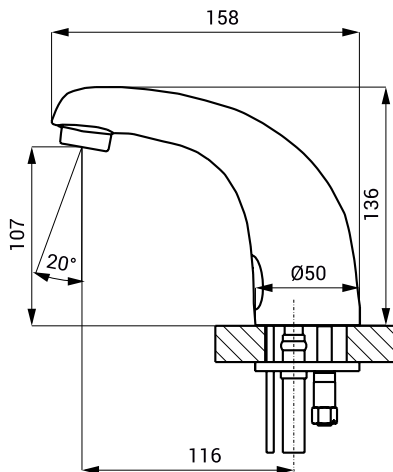

Berührungslose Waschtischarmatur mit Thermostatventil SLU 02BT

SANELA
we make water cool®

Eigenschaften

- **inklusive Bluetooth-Steuerung** (kostenpflichtige Sanela Control App zum Download verfügbar)
- **Sparperlator, Durchflussmenge 6 l/min.**
- **Hygienespülung**
- mit Anschluss an Kalt und Warmwasser, Temperaturregulierung über Thermostat-Mischer Einstellung manuell über das Thermostatventil im Bereich von 35 - 65 °C
- Reagiert auf die Anwesenheit von Händen im Sensorbereich mit sofortiger Wasserauslösung
- Wasser stoppt, nachdem die Hände entfernt wurden und die eingestellte Zeit abgelaufen ist (einstellbar im Bereich 0,25 – 7,75 s)
- Sicherheitsfunktion: Das Wasser wird nach 5 Minuten abgeschaltet
- Überwachung der Batteriekapazität
- Möglichkeit zum Umschalten in den START/STOP-Modus
- Parametereinstellung und Kommunikation mit der Elektronik über die Sanela Control App (Bluetooth) oder den SLD 03
- das Produkt erfüllt die Anforderungen an den Wasserverbrauch für Klasse 1 gemäß dem EU Water Label Programm, und gewährleistet einen effizienten Wasserverbrauch

Abmessungen

Technische Angaben

Abmessungen	158 x 136 mm
Gewicht	2,47 kg
Versorgungsspannung	6 V
Leistungsaufnahme	3 W
Lebensdauer der Batterie	
▪ 4 Stk. AA-Alkalibatterien	ca. 2 Jahre
AA, 1,5 V, 2700 mAh	(100 Nutzungen täglich)
Aktivbereich	
▪ Standard	0,13 - 0,19 m
▪ im START/STOP-Modus	0,05 - 0,15 m
Empfohlener Wasserdruck	0,1 - 0,6 MPa
Durchflussmenge	6 l/min. (Inf. Daten)
Wasserzulauf	Außengewinde G 1/2"