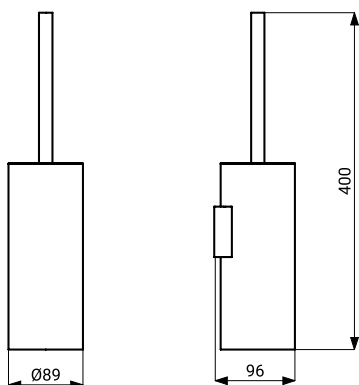

Edelstahl-Toilettenbürste SLZD 31W

Eigenschaften

- Edelstahl-Toilettenbürste
- Wandmontage
- Bürstenfarbe schwarz
- Material Edelstahl
- Oberfläche: Weiß, matt

Abmessungen

Technische Angaben

Abmessungen	400 x Ø 89 x 96 mm
Gewicht	0,96 kg

Spezifikation

SLZD 31W - Code-Nr. 62315 Edelstahl-Toilettenbürste, Montagesatz

Empfohlenes Zubehör

SLA 59 - Code-Nr. 06590 Spezielle Imprägnierung zur Erhöhung der Haftung von 3M VHB-Klebeband

3M VHB-KLEBEBAND