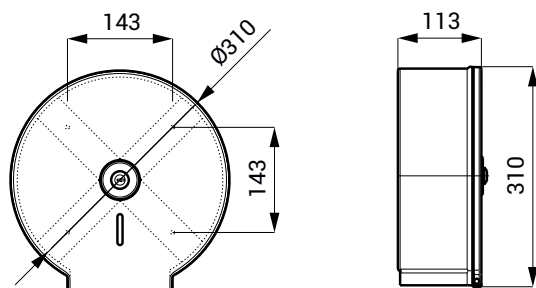

Edelstahlpender für große Toilettenpapierrollen SLZN 37W

Eigenschaften

- Edelstahlpender für große Toilettenpapierrollen
- abschließbar
- maximale Nachfüllgröße \varnothing 290 x 100 mm
- minimaler Kerndurchmesser \varnothing 55 mm
- Wandmontage
- Material Edelstahl AISI 304 (1.4301)
- Oberfläche: Weiß, matt

Abmessungen

Technische Angaben

Abmessungen	310x 310 x 113 mm
Gewicht	1,84 kg

Spezifikation

SLZN 37W - Code-Nr. 95373

Edelstahlpender für große Toilettenpapierrollen, Montageset