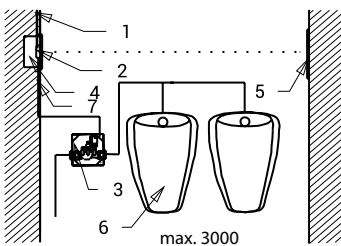

Abmessungen

- 1 - Stromversorgung
- 2 - Edelstahlabdeckung mit Elektronik
- 3 - Installationsbox (Edelstahl)
- 4 - Installationsbox (Kunststoff)
- 5 - Reflexionsfolie
- 6 - Urinal
- 7 - Anschluss der Elektronik und Ventil

Technische Angaben

Abmessungen

der Edelstahlabdeckung

170 x 170 x 10 mm

Abmessungen

▪ Kunststoffbox

140 x 140 x 75 mm

▪ Edelstahlbox mit Ventil

145 x 155 x 100 mm

Versorgungsspannung

230 V AC/50 Hz

Reichweite

0,3 - 3 m

Empfohlener Betriebsdruck

0,15 - 0,6 MPa

Durchflussmenge

70 l/min bei Druck

0,15 MPa (inf. Data)

Wasserzulauf

Querschnitt min. 32 mm

(PN 16) Außengewinde

min. G 1"

Wasserauslauf

Außengewinde G 1"