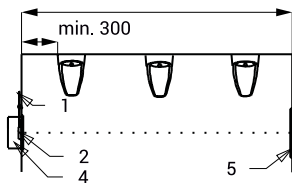

Eigenschaften

- inklusive Bluetooth-Steuerung (kostenpflichtige Sanela Control App zum Download verfügbar)
- ist dafür konzipiert, eine Gruppe von Urinalen gleichzeitig zu spülen
- reagiert auf die Anwesenheit von Personen vor den Urinalen in der Achse des Sensors (ca. 200 mm von der Vorderkante entfernt des Urinals) für länger als 7,5 s
- Sensorreichweite zur Reflexionsfolie bis zu 3 m (Option zur Verlängerung des Bereichs auf Anfrage)
- Alle Urinale werden gespült, nachdem alle Personen die überwachte Zone verlassen haben
- Spülzeit einstellbar von 0,5 bis 15,5 s
- Parametereinstellungen und Kommunikation mit der Elektronik über die Sanela Control App (Bluetooth) oder den SLD 03
- automatische Spülung 24 Stunden nach der letzten Ventilbetätigung
- Oberfläche matt

Abmessungen

- 1 - Stromversorgung
- 2 - Edelstahlabdeckung mit Elektronik
- 3 - Installationsbox (Edelstahl)
- 4 - Installationsbox (Kunststoff)
- 5 - Reflexionsfolie
- 6 - Urinal
- 7 - Anschluss der Elektronik und Ventil

Technische Angaben

Abmessungen

der Edelstahlabdeckung

170 x 170 x 10 mm

Abmessungen

▪ Kunststoffbox

140 x 140 x 75 mm

▪ Edelstahlbox mit Ventil

70 l/min bei Druck

0,15 MPa (inf. Data)

Wasserzulauf

Querschnitt min. 32 mm

(PN 16) Außengewinde

min. G 1"

Wasserauslauf

Außengewinde G 1"