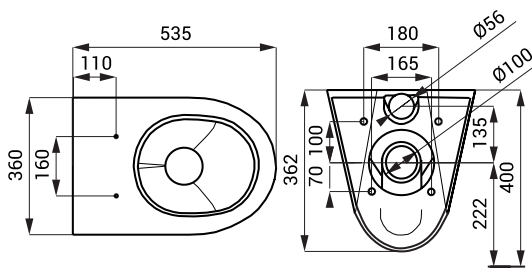

Edelstahl Toilette SLWN 04

SLWN 04

Eigenschaften

- **Vandalismus-sichere Ausführung**
- wandhängende Toilette
- Abdeckstöpsel für Toilettensitz-Verschraubungsbohrung inkl.
- verstärkt mit Polyurethan (um Einbeulungen zu vermeiden und die typischen Metallgeräusche zu verhindern)
- Montage mit Montageplatte
- Material AISI - 304
- Oberfläche matt

Abmessungen

Spezifikation

SLWN 04 - Code-Nr. 94040 Edelstahl Toilette

Empfohlenes Zubehör

SLZN 31C - Code-Nr. 95313 Schwarzer Kunststoff Toilettensitz, gehärteter Kunststoff, Edelstahl Verschraubung