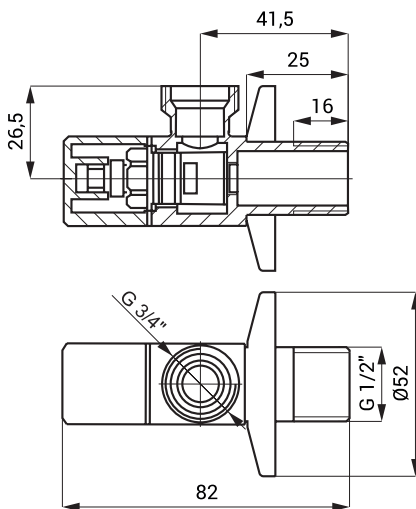

Eckventil SLR 53

Eigenschaften

- Eckventil mit mit Keramik-kartusche
- für Wasch- und Spülmaschine
- Material - Messing verchromt

Abmessungen

Technische Angaben

Wasserzulauf
Wasserablauf

Außengewinde G 1/2"
Außengewinde G 3/4"

Spezifikation

SLR 53 - Code-Nr. 08530 Eckventil, Dichtung mit Sieb 3/4", Teflonband