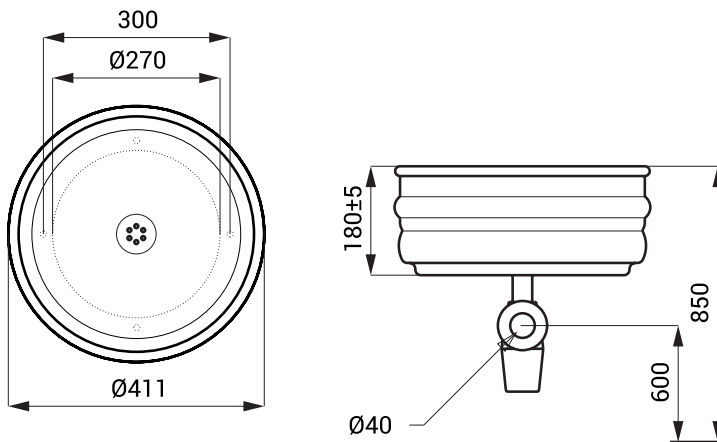

## Abmessungen

## Spezifikation

SLUN 77 - Code-Nr. 93774      Edelstahl Waschbecken, Siphon, Schraube (4 St.), Untersatz (4 St.)

## Spezifikation

SLUN 77A- Code-Nr. 93775

Edelstahl Waschbecken, Siphon, Montagesatz